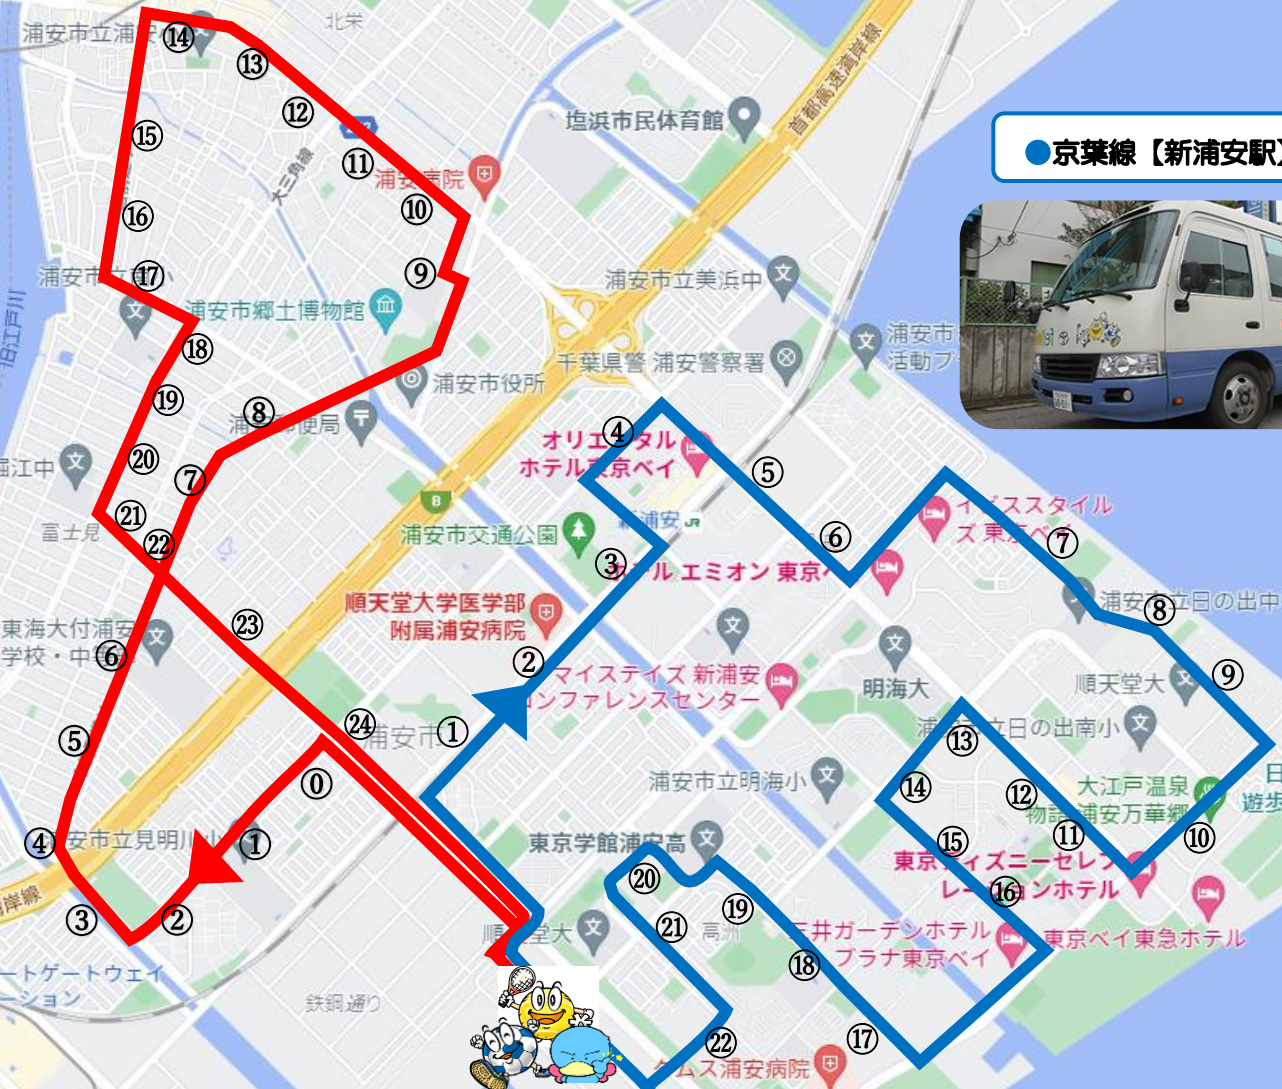

● 東西線【浦安駅】コース

● 京葉線【新浦安駅】コース

fellows Sports

※写真引用元 Google map