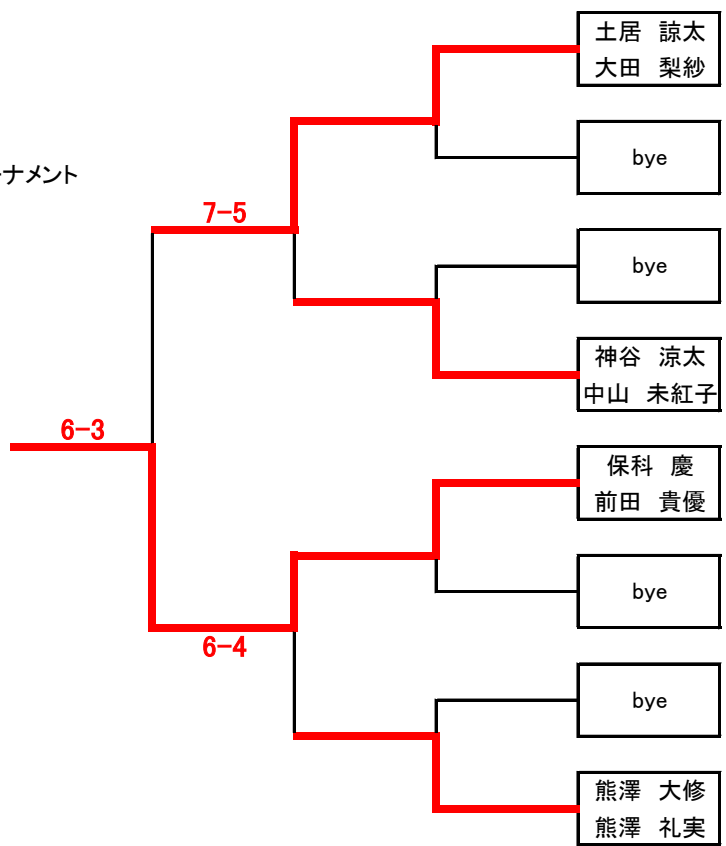

MIX 1位トーナメント

MIX 2位トーナメント

MIX 3位リーグ

	1 井上 貴文 塩谷 夏美	2 上野 秀直 永田 亜海	3 田村 圭一朗 稲原 詩音		順位
1 井上 貴文 塩谷 夏美		5-7	3-6	0勝2敗	3位
2 上野 秀直 永田 亜海	7-5		4-6	1勝1敗	2位
3 田村 圭一朗 稲原 詩音	6-3	6-4		2勝0敗	1位