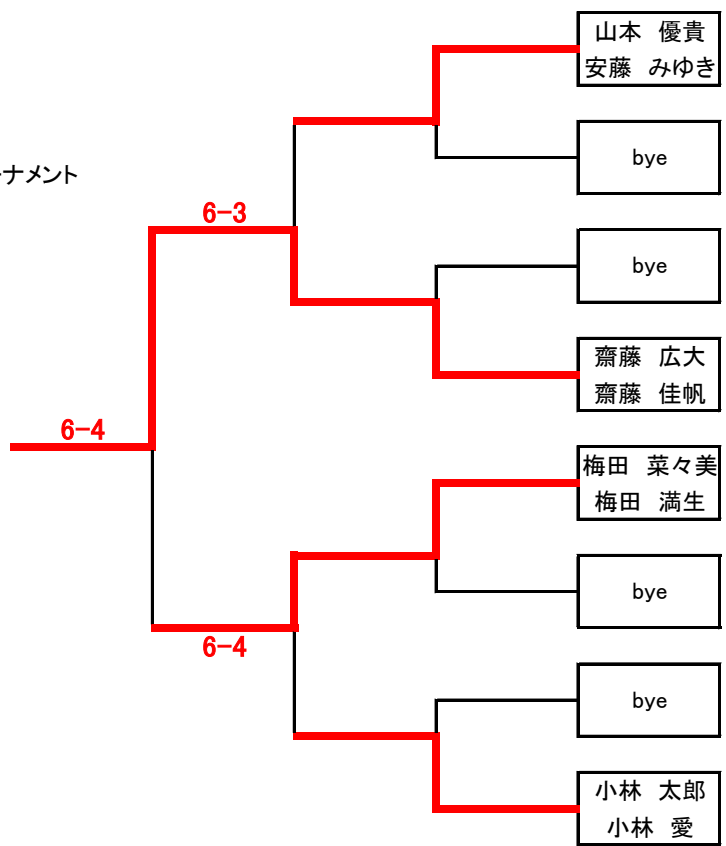

MIX 1位トーナメント

MIX 2位トーナメント

MIX 3位リーグ

	1 井上 貴文 塩谷 夏美	2 上野 秀直 永田 亜海	3 田村 圭一朗 稲原 詩音		順位
1 井上 貴文 塩谷 夏美		5-7	3-6	0勝2敗	3位
2 上野 秀直 永田 亜海	7-5		4-6	1勝1敗	2位
3 田村 圭一朗 稲原 詩音	6-3	6-4		2勝0敗	1位