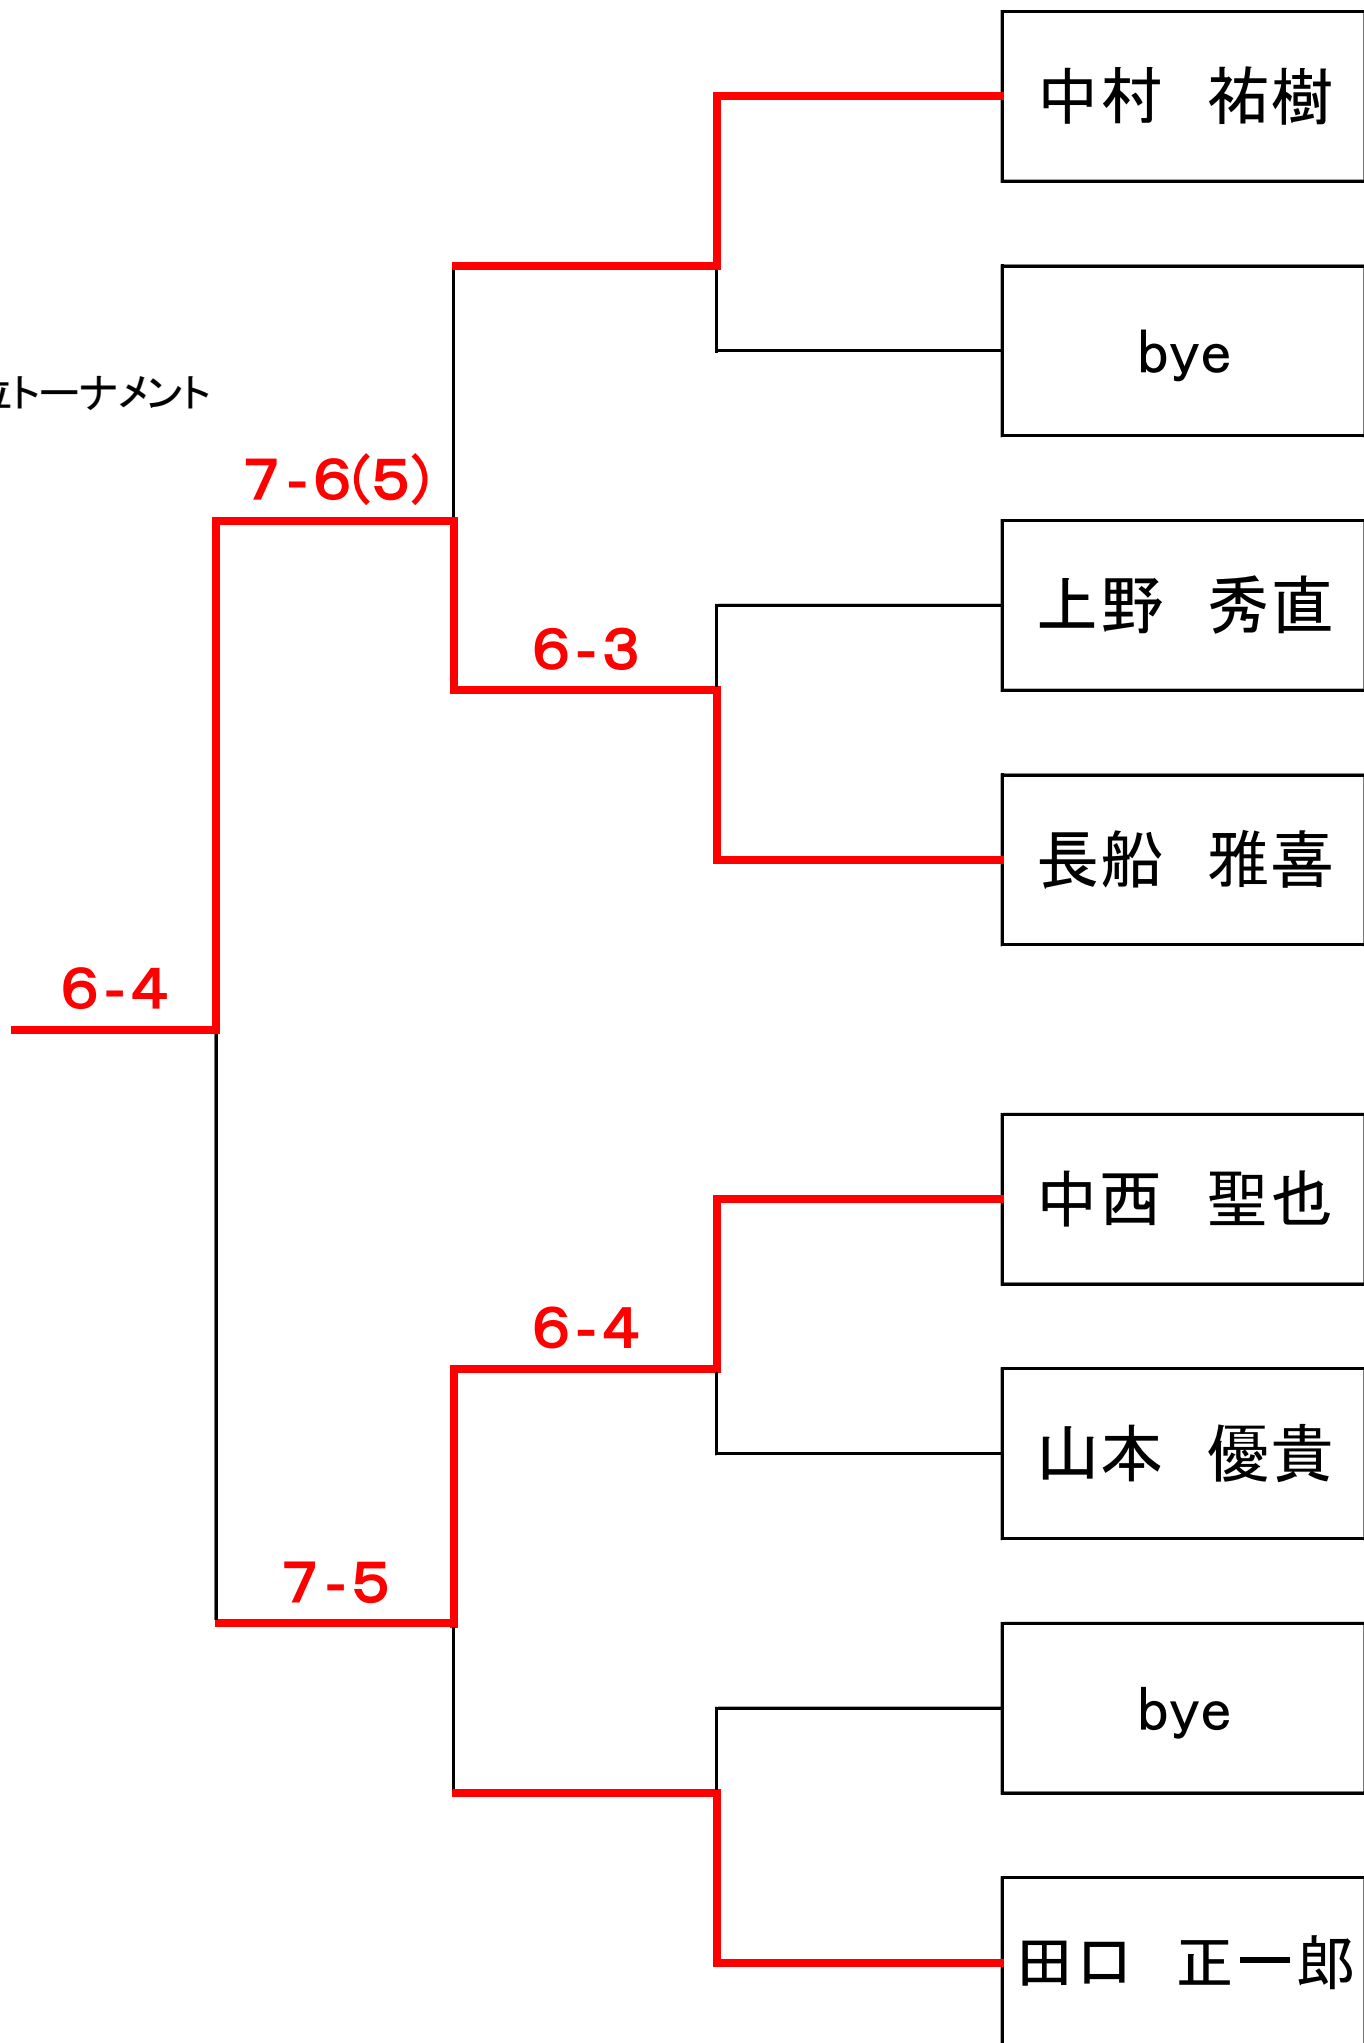

MS1位トーナメント

## MS3位リーグ

---

	1 高橋 拓矢	2 辻 貴之	3 小暮 淳斗		順位
1 高橋 拓矢		1-6	0-6	0勝2敗	3位
2 辻 貴之	6-1		6-1	2勝0敗	1位
3 小暮 淳斗	6-0	1-6		1勝1敗	2位