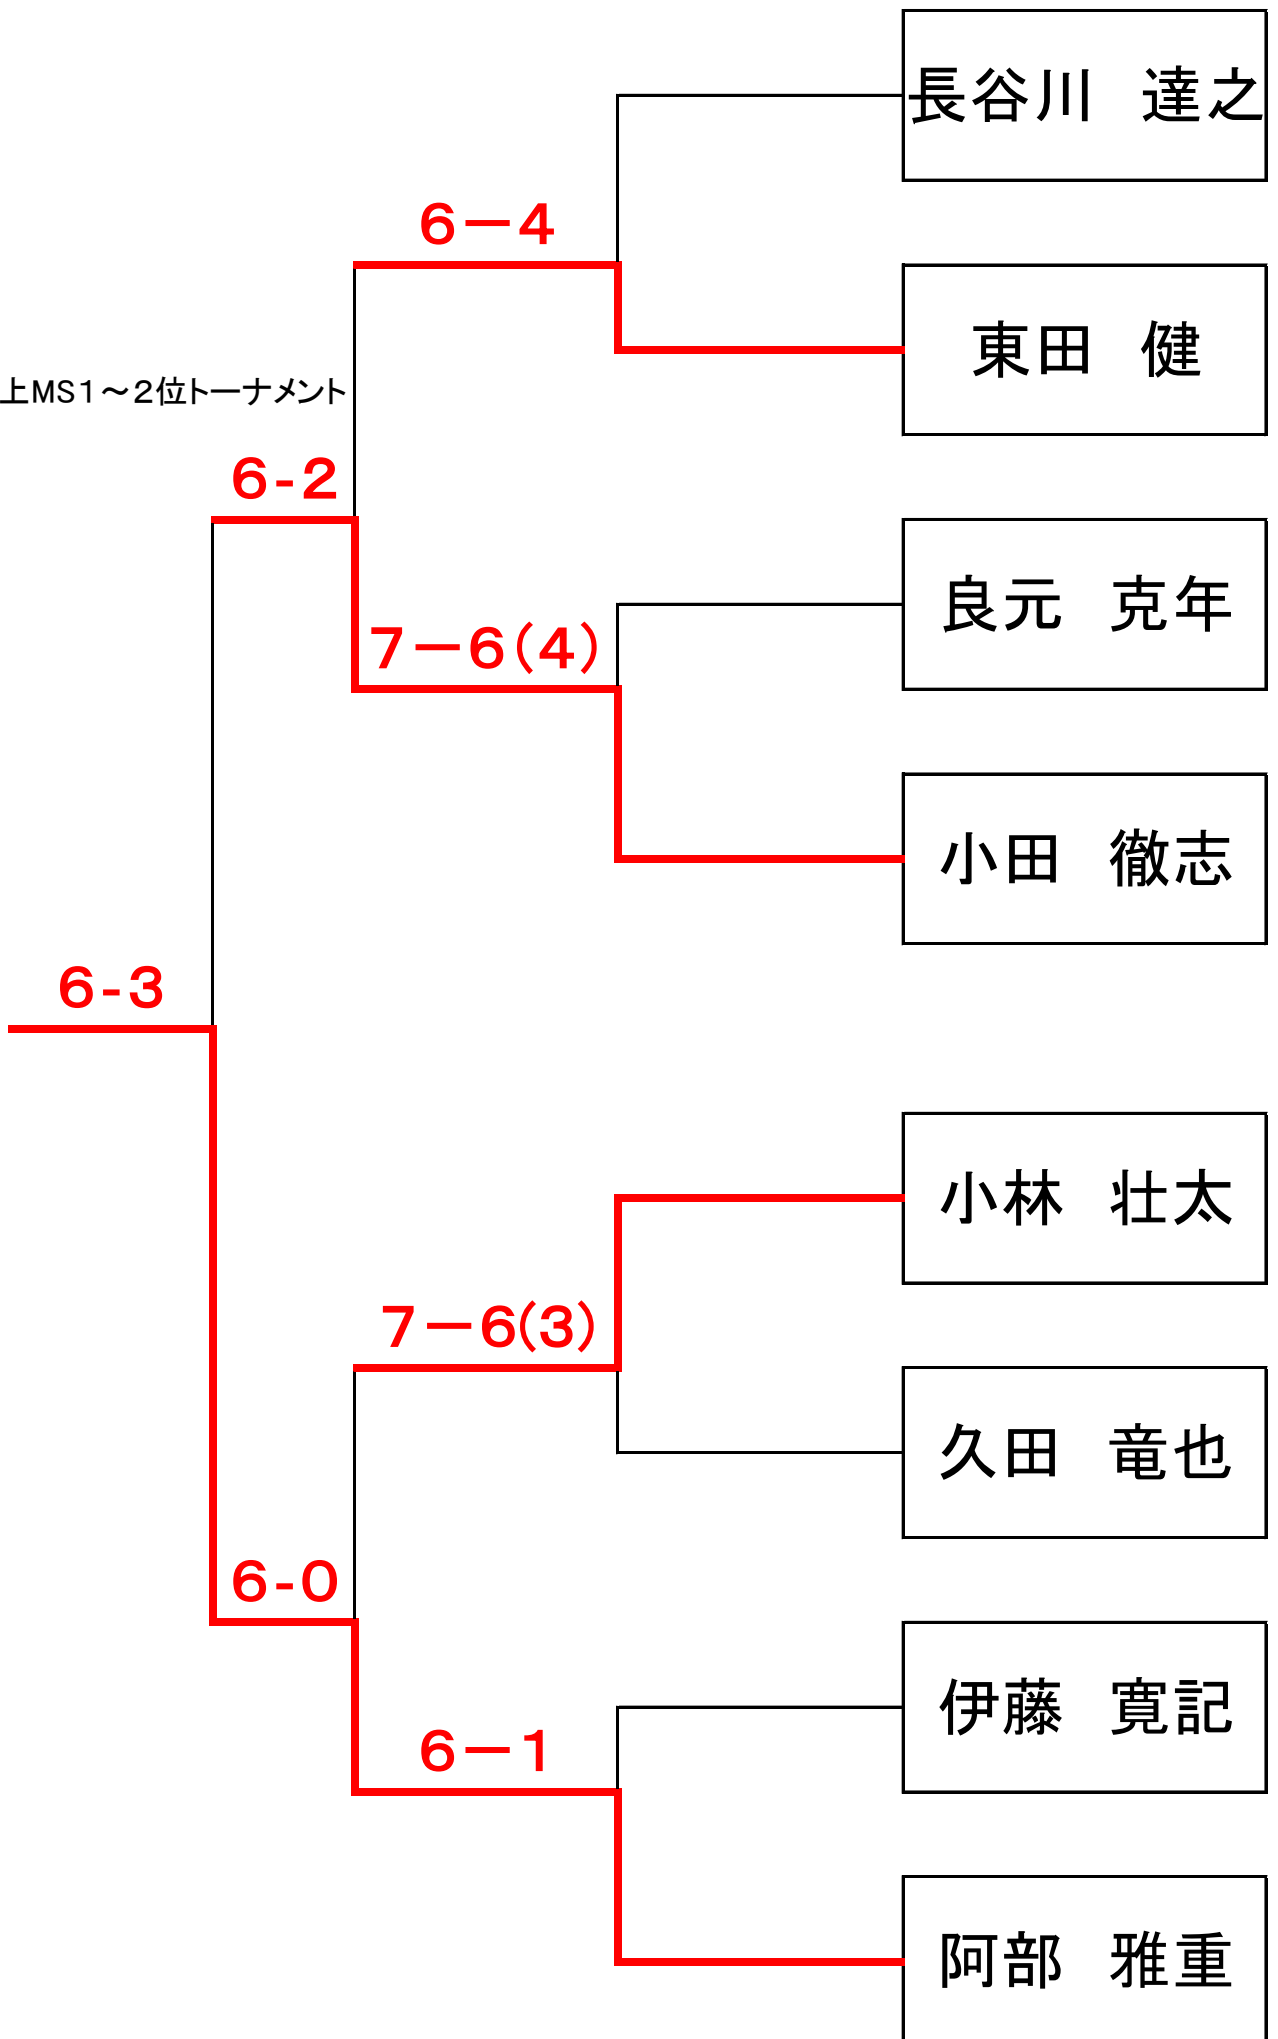

45歳以上MS1~2位トーナメント

長谷川 達之

6-4

東田 健

6-2

良元 克年

7-6(4)

小田 徹志

6-3

小林 壮太

7-6(3)

久田 竜也

6-0

伊藤 寛記

6-1

阿部 雅重

45歳以上MS3~4位トーナメント