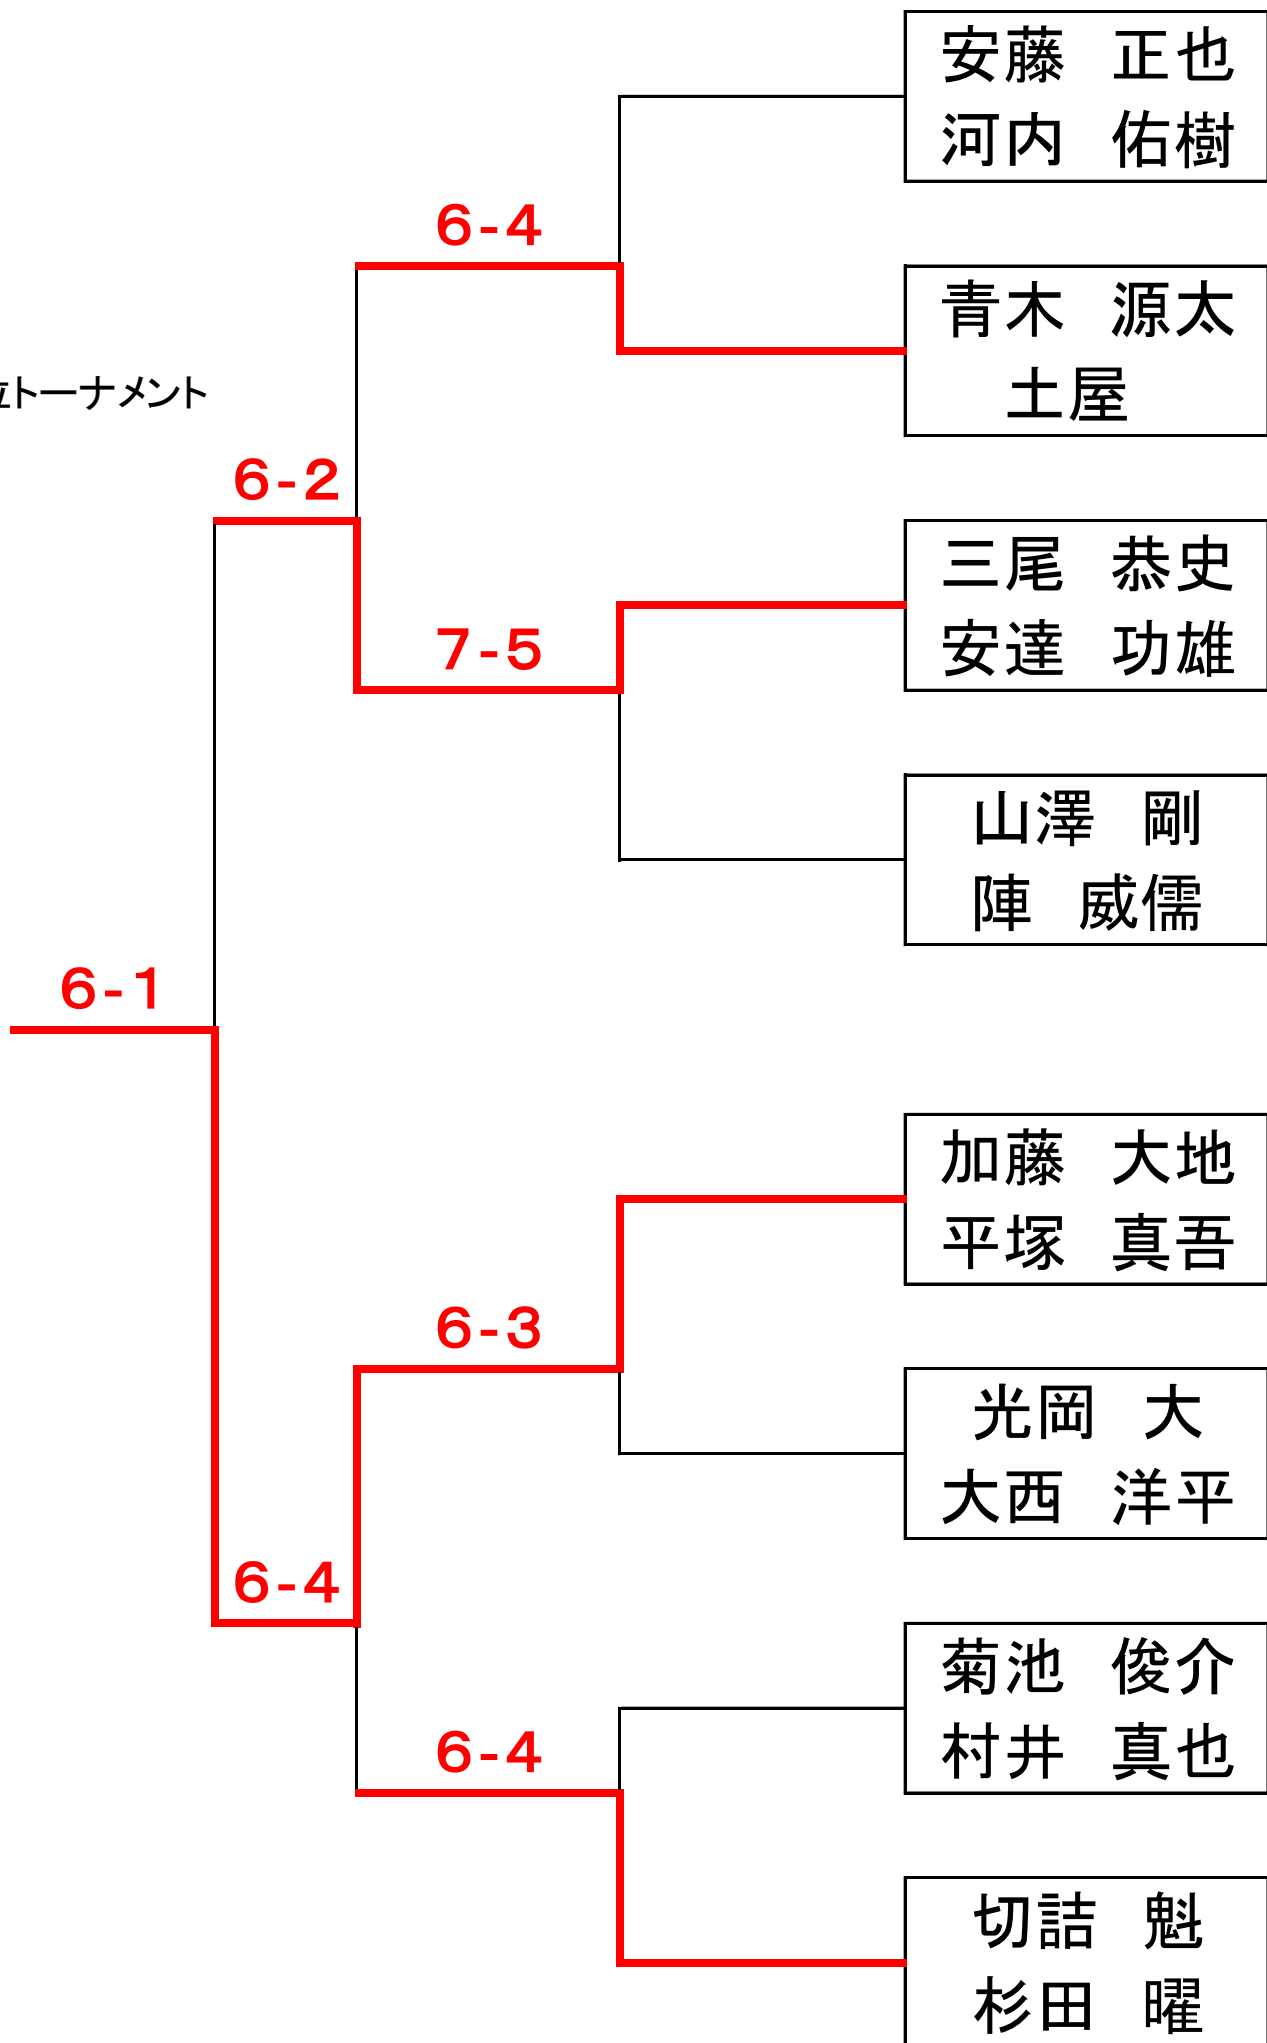

MD1位トーナメント

MD2位トーナメント **7-6**
(3)

7-5

6-4

安藤 正也
河内 佑樹

BYE

BYE

山澤 剛
陣 威儒

光岡 大
大西 洋平

BYE

BYE

菊池 俊介
村井 真也

MD3位トーナメント 7-6
(2)

大林 大祐
古田 一真

BYE

土子 太一
高木 良記

早坂 夏樹
辰野 正輝

6-2

永井 竜之介
大石 修平

BYE

6-1

BYE

松田 次郎
中村 慧