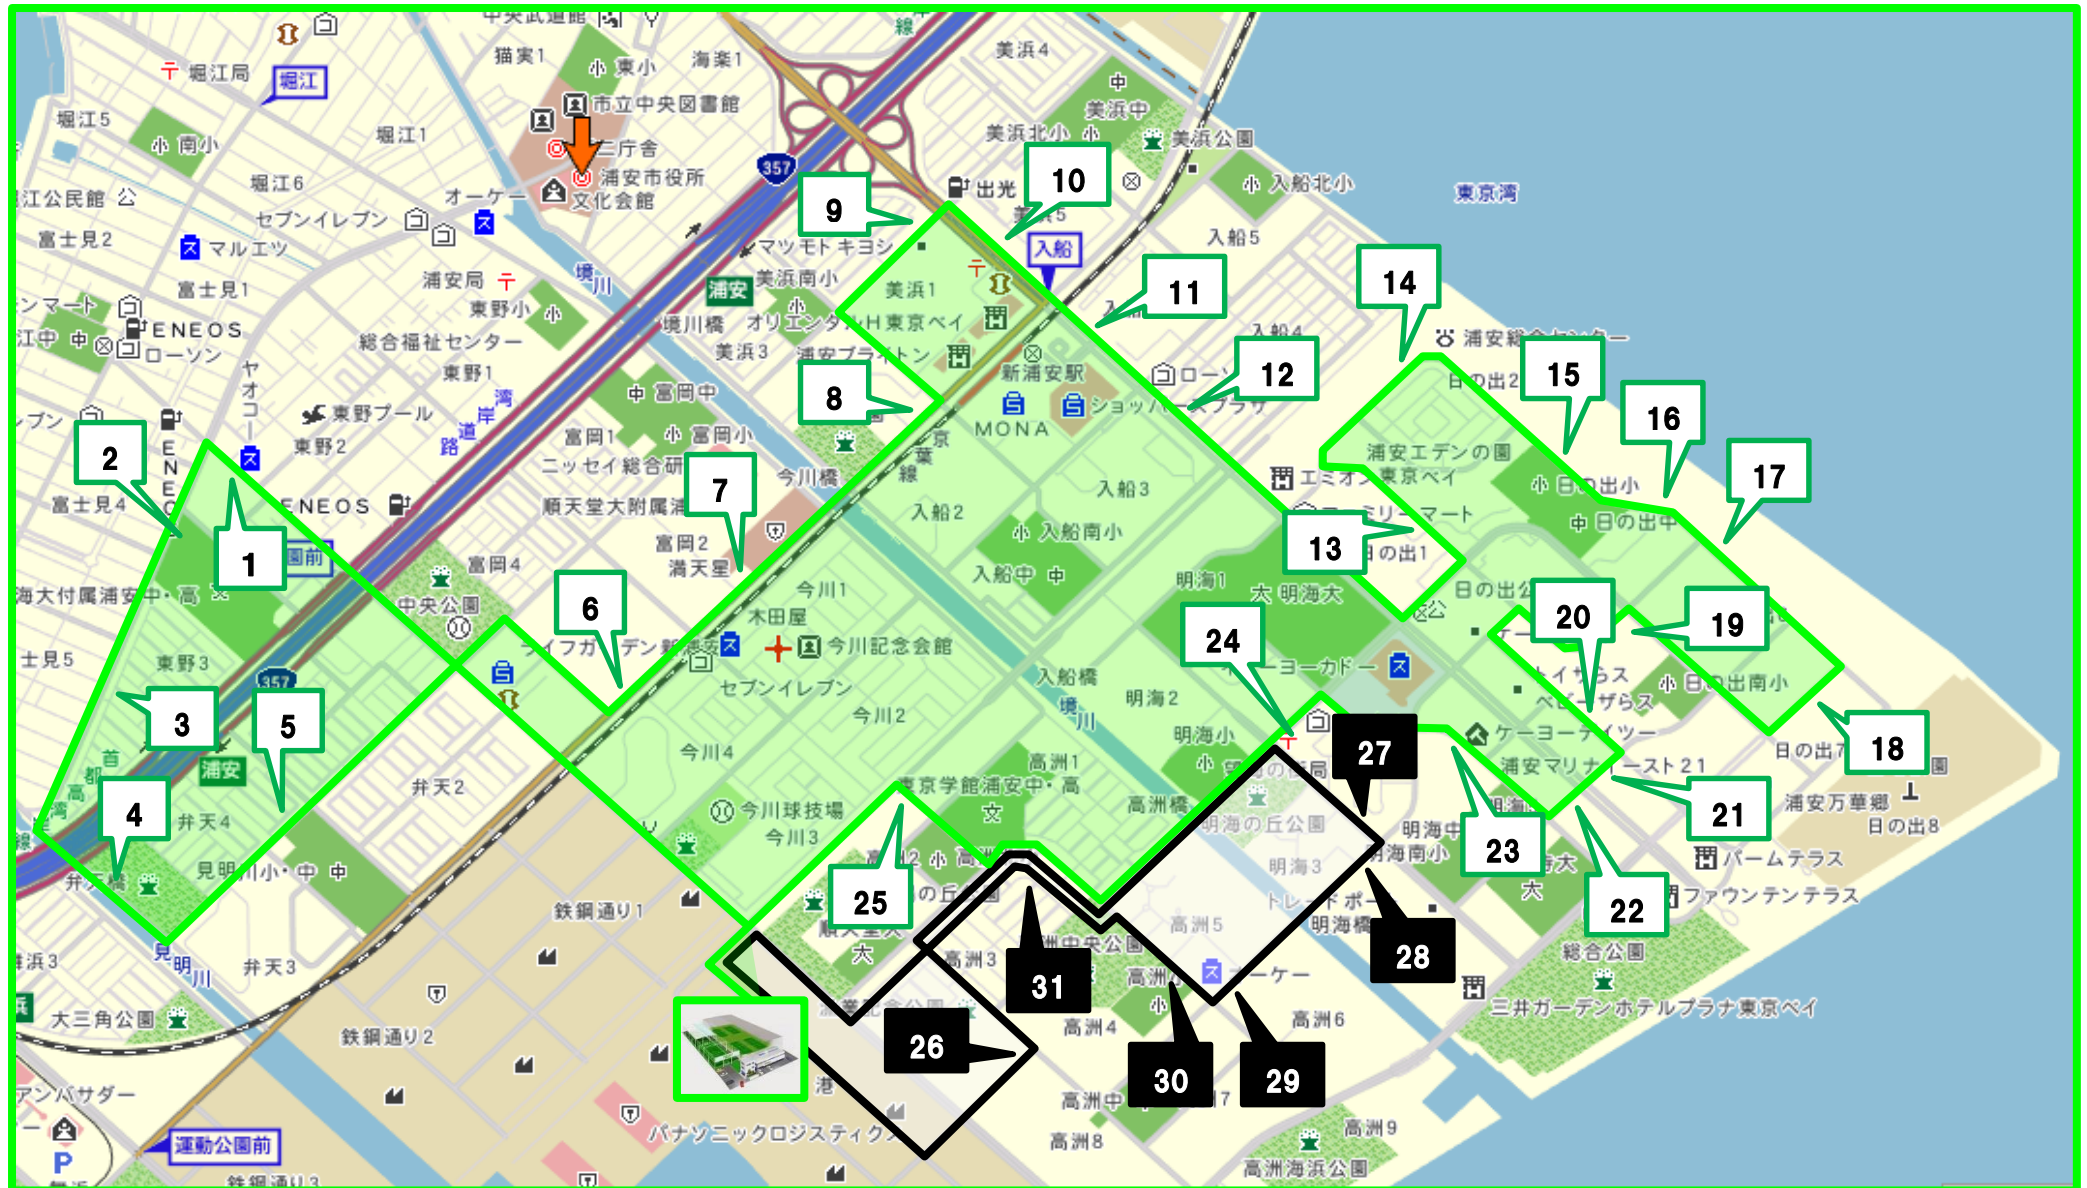

平成 28 年度 4 月期クラス発表

テニススクール 浦安校

ジュニアクラス

fellows SPORTS

4月期からジュニアクラスの方へ

日程について

4月期は3/29(火)からスタートになります。クラスやバスに変更がある方はご注意ください。

3月期							4月期							5月期						
3/1(火)~3/28(月)							3/29(火)~4/25(月)							4/26(火)~5/30(月)						
日	月	火	水	木	金	土	日	月	火	水	木	金	土	日	月	火	水	木	金	土
																26	27	28	29	30
		1	2	3	4	5			29	30	31	1	2	1	2	3	4	5	6	7
6	7	8	9	10	11	12	3	4	5	6	7	8	9	8	9	10	11	12	13	14
13	14	15	16	17	18	19	10	11	12	13	14	15	16	15	16	17	18	19	20	21
20	21	22	23	24	25	26	17	18	19	20	21	22	23	22	23	24	25	26	27	28
27	28						24	25						29	30					

※ 平成28年4月29日(金)~5月5日(木)まで休講日となります。

fellows 無料送迎バスルート②（ジュニアクラス迎え）

☆道路事情によりバスの到着時刻が多少前後致しますので、5分前にはバス停にてお待ち下さい。

☆バス停の詳細はHPにてご確認ください。(HP) www.fellowsnet.com

☆バスをご利用の方は必ずフロントにてご予約下さい。☎ 047(355)8300

ジュニアクラス 迎えバスルート② 時刻表

No.	バス停	迎え	No.	バス停	迎え
マイクロバス1巡目			18	日の出西バス停	17:06
1	ヤオコー向かい	16:45	19	日の出南小	17:07
2	東海大浦安	16:46	20	セレナビータ	17:08
3	東野3丁目バス停	16:47	21	パークシティSEA	17:09
4	弁天4丁目バス停	16:48	22	パークシティSOL	17:09
5	見明川小向かい	16:50	23	パークシティ新浦安	17:10
6	サンコーポ西口バス停	16:53	24	望海の街郵便局バス停	17:12
7	順天堂レストラン満点星	16:53	25	高洲北小バス停	17:15
8	美浜西エステート	16:55	マイクロバス2巡目		
9	サンポー前	16:56	26	高洲4丁目バス停	17:20
10	美浜東団地バス停	16:57	27	望海の街バス停	17:28
11	入船東エステート	16:58	28	海園の街バス停	17:29
12	入船中央エステートバス停	16:58	29	潮音の街	17:29
13	ベイシティ浦安	17:01	30	高洲小	17:30
14	東京電力バス停	17:03	31	高洲バス停	17:30
15	日の出小バス停	17:04			
16	日の出東バス停	17:05			
17	アールフォーラムバス停	17:05			
2016年4月期より					