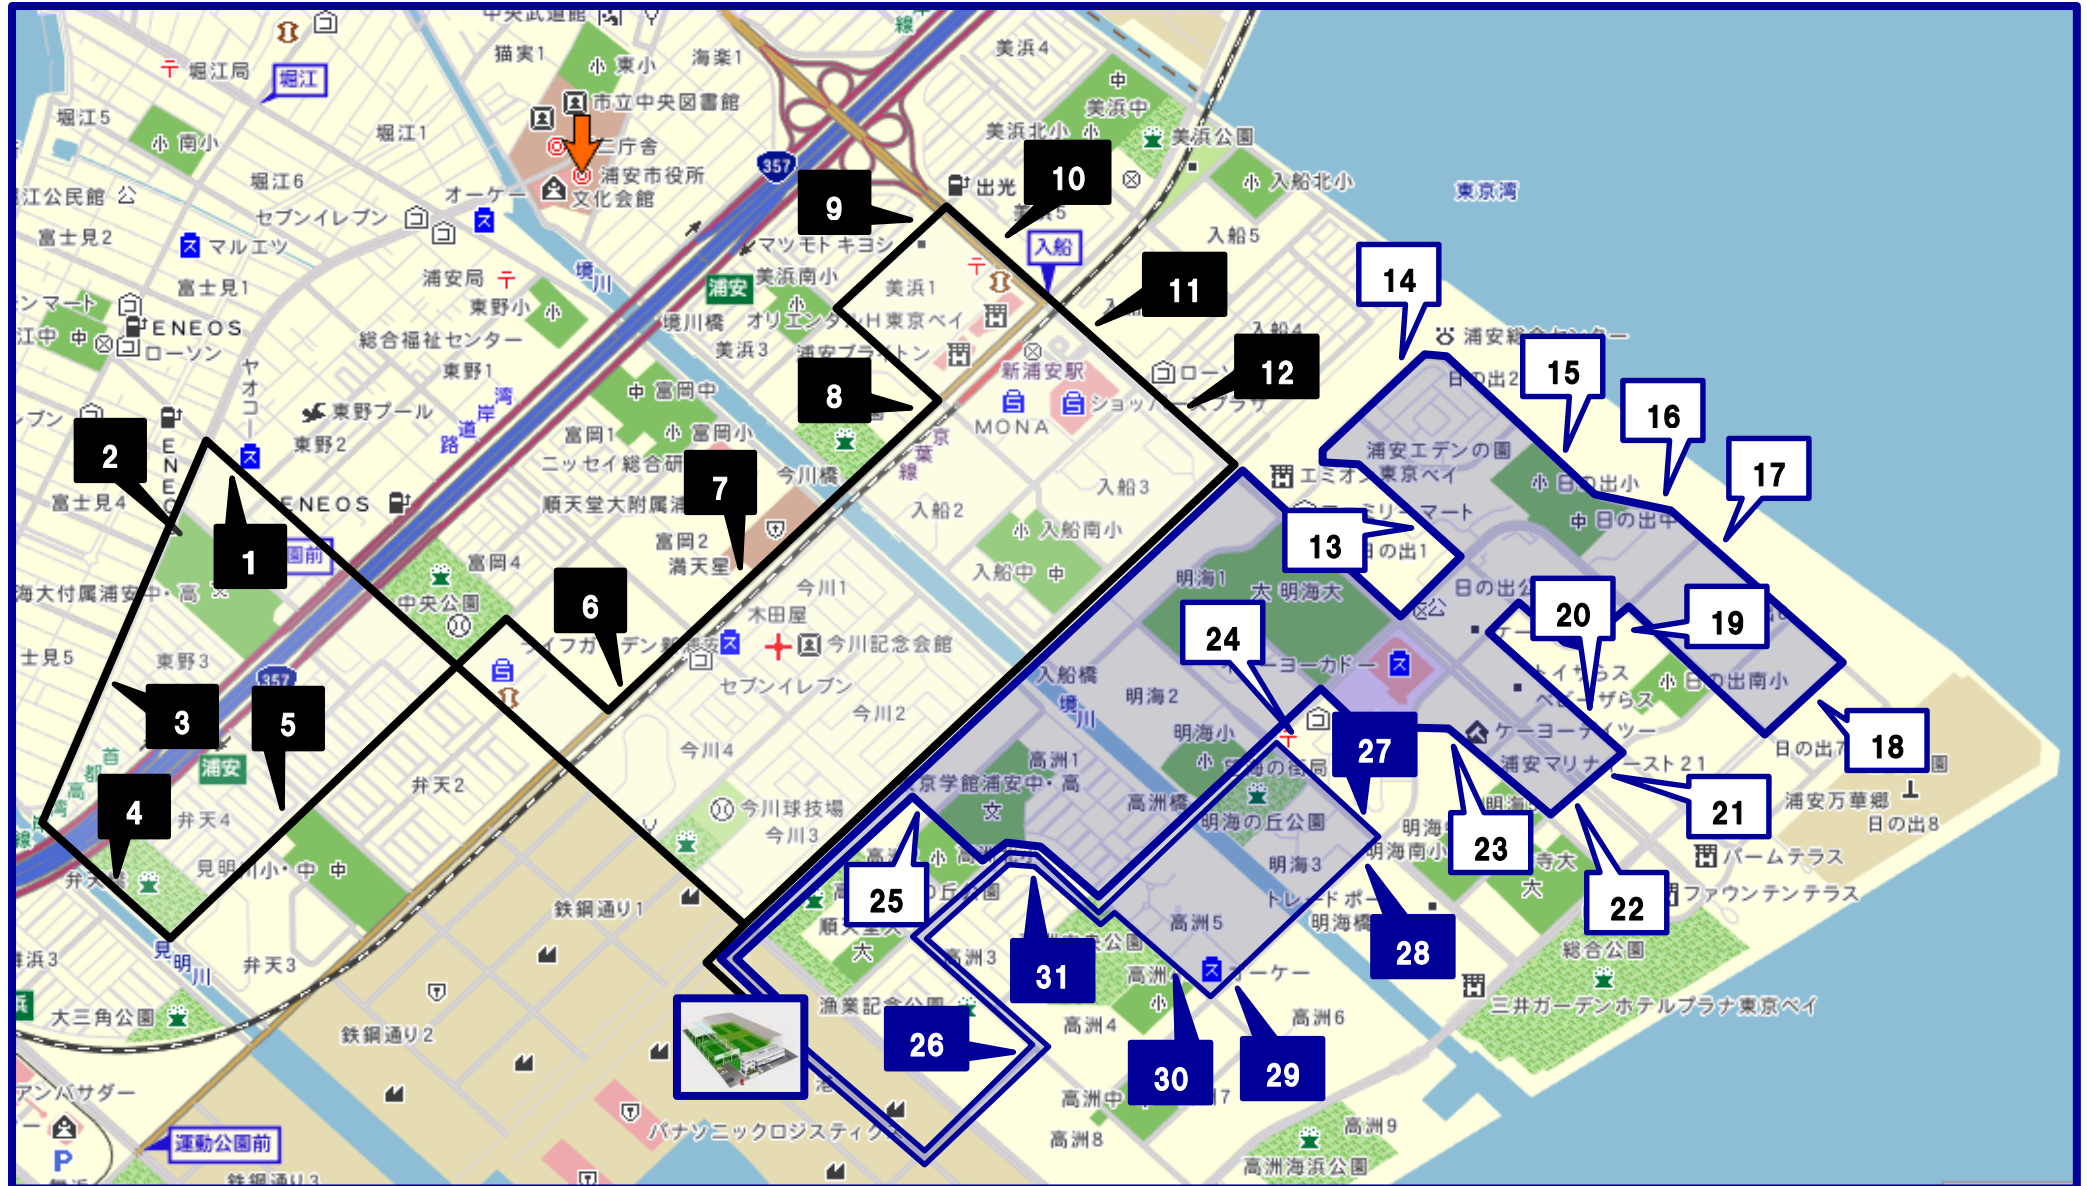

※ 平成28年4月29日(金)~5月5日(木)まで休講日となります。

fellows 無料送迎バスルート②（ジュニアクラス迎え）

☆道路事情によりバスの到着時刻が多少前後致しますので、5分前にはバス停にてお待ち下さい。

☆バス停の詳細はHPにてご確認ください。(HP) www.fellowsnet.com

☆バスをご利用の方は必ずフロントにてご予約下さい。☎ 047(355)8300

ジュニアクラス 迎えバスルート② 時刻表

No.	バス停	迎え	No.	バス停	迎え
マイクロバス1巡目			18	日の出西バス停	17:06
1	ヤオコー向かい	16:45	19	日の出南小	17:07
2	東海大浦安	16:46	20	セレナビータ	17:08
3	東野3丁目バス停	16:47	21	パークシティSEA	17:09
4	弁天4丁目バス停	16:48	22	パークシティSOL	17:09
5	見明川小向かい	16:50	23	パークシティ新浦安	17:10
6	サンコーポ西口バス停	16:53	24	望海の街郵便局バス停	17:12
7	順天堂レストラン満点星	16:53	25	高洲北小バス停	17:15
8	美浜西エステート	16:55	マイクロバス2巡目		
9	サンポー前	16:56	26	高洲4丁目バス停	17:20
10	美浜東団地バス停	16:57	27	望海の街バス停	17:28
11	入船東エステート	16:58	28	海園の街バス停	17:29
12	入船中央エステートバス停	16:58	29	潮音の街	17:29
13	ベイシティ浦安	17:01	30	高洲小	17:30
14	東京電力バス停	17:03	31	高洲バス停	17:30
15	日の出小バス停	17:04			
16	日の出東バス停	17:05			
17	アールフォーラムバス停	17:05			
2016年4月期より					

fellows 無料送迎バスルート③ (ジュニアクラス送り)

☆道路事情によりバスの到着時刻が多少前後致しますので、5分前にはバス停にてお待ち下さい。

☆バス停の詳細はHPにてご確認ください。(HP) www.fellowsnet.com

☆バスをご利用の方は必ずフロントにてご予約下さい。☎ 047(355)8300

ジュニアクラス 送りバスルート③ 時刻表

No.	バス停	送り	No.	バス停	送り
ハイエース			17	アールフォーラムバス停	19:14
1	ヤオコー向かい	19:15	18	日の出西バス停	19:15
2	東海大浦安	19:16	19	日の出南小	19:16
3	東野3丁目バス停	19:17	20	セレナビータ	19:17
4	弁天4丁目バス停	19:18	21	パークシティSEA	19:18
5	見明川小向かい	19:20	22	パークシティSOL	19:18
6	サンコーボ西口バス停	19:23	23	パークシティ新浦安	19:19
7	順天堂レストラン満点星	19:23	24	望海の街郵便局バス停	19:21
8	美浜西エステート	19:25	25	高洲北小バス停	19:24
9	サンポー前	19:26	マイクロバス2巡目		
10	美浜東団地バス停	19:27	26	高洲4丁目バス停	19:30
11	入船東エステート	19:28	27	望海の街バス停	19:38
12	入船中央エステートバス停	19:28	28	海園の街バス停	19:39
マイクロバス1巡目			29	潮音の街	19:39
13	ベイシティ浦安	19:10	30	高洲小	19:40
14	東京電力バス停	19:12	31	高洲バス停	19:40
15	日の出小バス停	19:13			
16	日の出東バス停	19:14			
2016年4月期より					