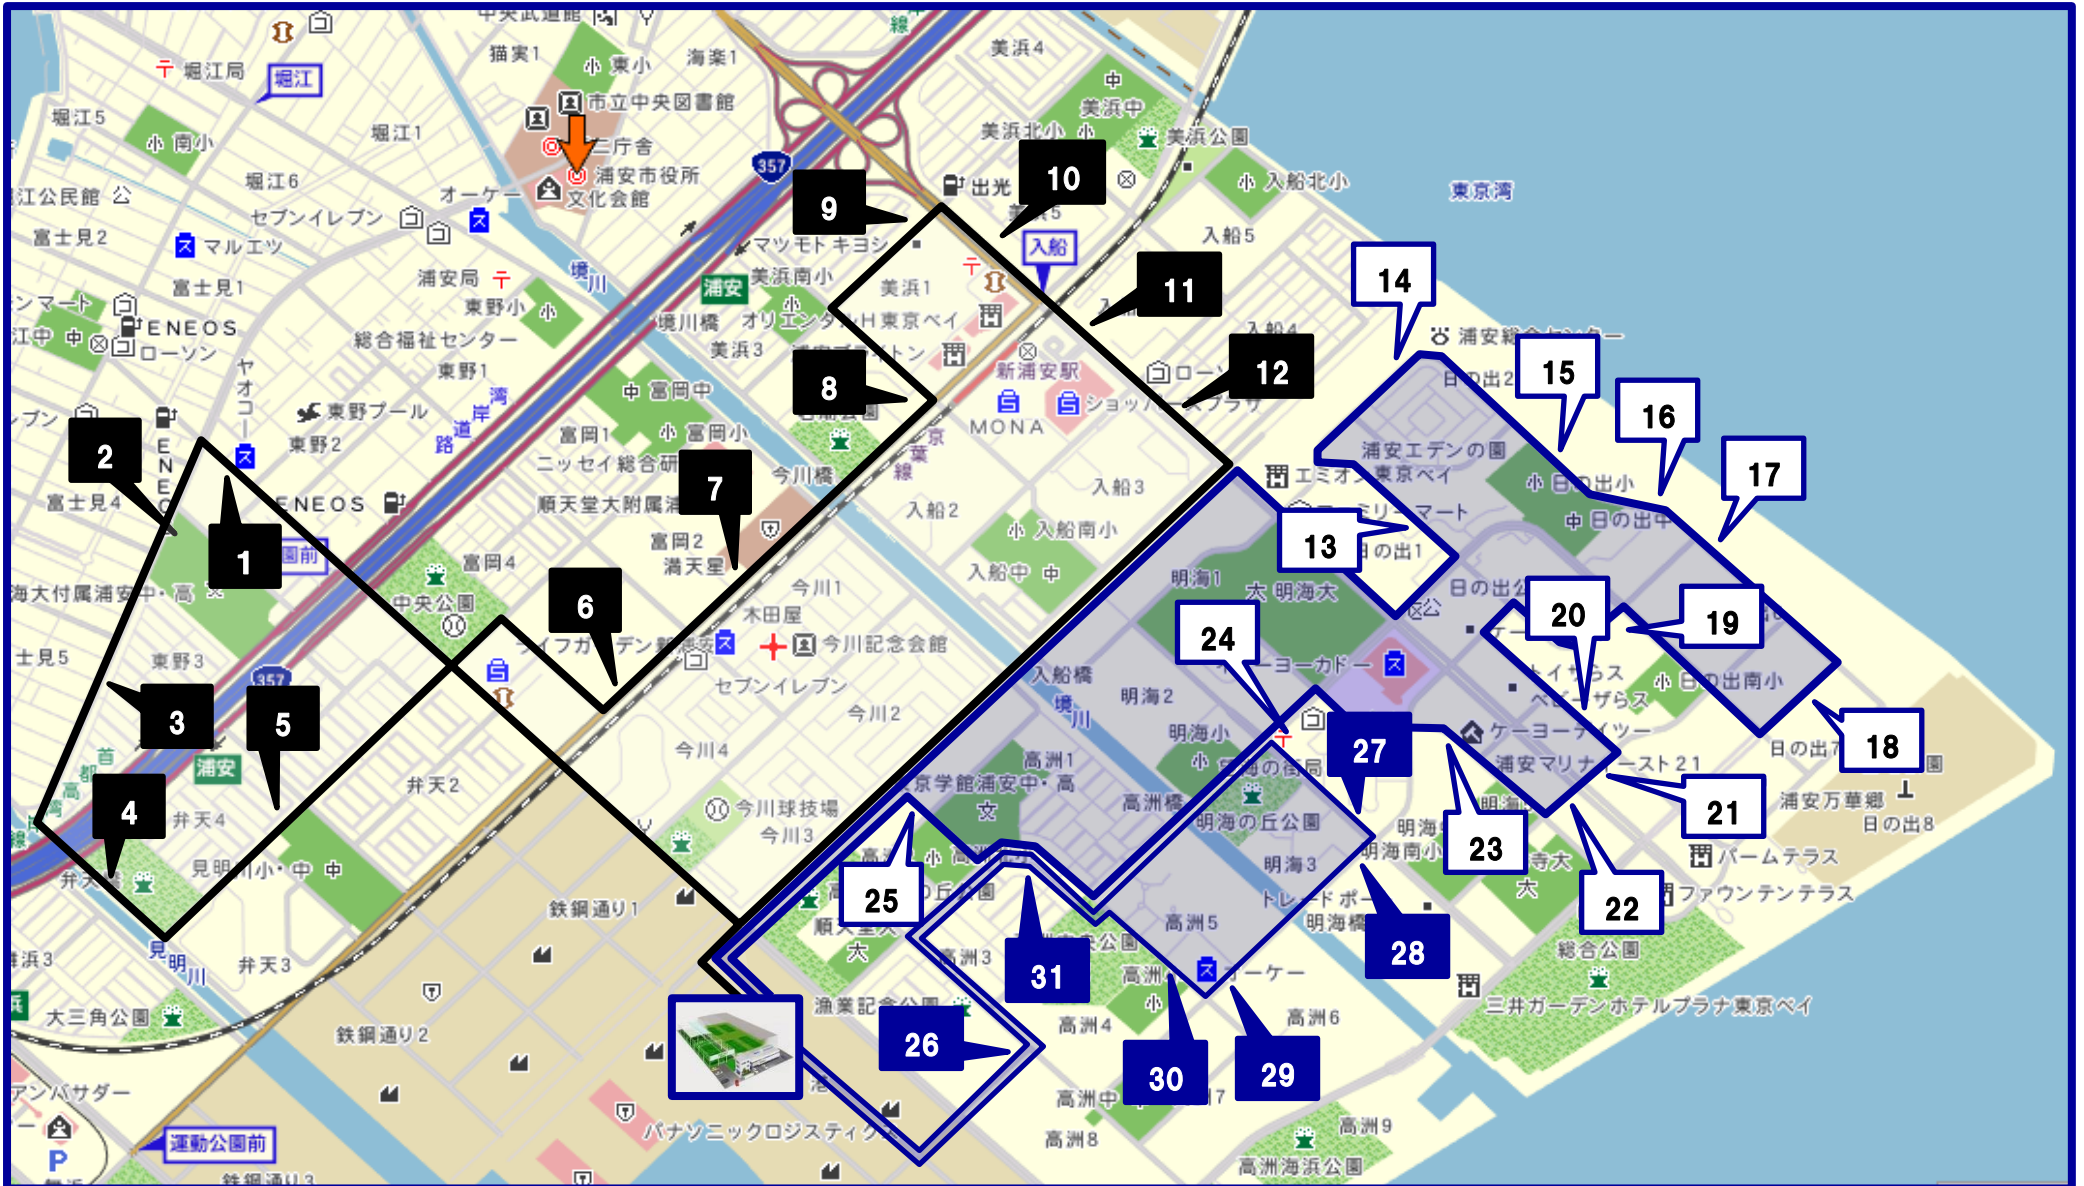

fellows 無料送迎バスルート②（ジュニアクラス迎え）

☆道路事情によりバスの到着時刻が多少前後致しますので、5分前にはバス停にてお待ち下さい。

☆バス停の詳細はHPにてご確認ください。(HP) www.fellowsnet.com

☆バスをご利用の方は必ずフロントにてご予約下さい。☎ 047(355)8300

ジュニアクラス 送りバスルート③ 時刻表

No.	バス停	迎え	No.	バス停	迎え
マイクロバス 1 巡目			18	日の出西バス停	17:06
1	ヤオコー向かい	16:45	19	日の出南小	17:07
2	東海大浦安	16:46	20	セレナビータ	17:08
3	東野 3 丁目バス停	16:47	21	パークシティSEA	17:09
4	弁天 4 丁目バス停	16:48	22	パークシティSOL	17:09
5	見明川小向かい	16:50	23	パークシティ新浦安	17:10
6	サンコーボ西口バス停	16:53	24	望海の街郵便局バス停	17:12
7	順天堂浦安病院横	16:53	25	高洲北小バス停	17:15
8	美浜西エステート	16:55	マイクロバス2巡目		
9	サンポー前	16:56	26	高洲 4 丁目バス停	17:20
10	美浜東団地バス停	16:57	27	望海の街バス停	17:28
11	入船東エステート	16:58	28	海園の街バス停	17:29
12	入船中央エステートバス停	16:58	29	潮音の街	17:29
13	ベイシティ浦安	17:01	30	高洲小	17:30
14	東京電力バス停	17:03	31	高洲バス停	17:30
15	日の出小バス停	17:04			
16	日の出東バス停	17:05			
17	アールフォーラムバス停	17:05	2016 年8月期より		

fellows 無料送迎バスルート③ (ジュニアクラス送り)

☆道路事情によりバスの到着時刻が多少前後致しますので、5分前にはバス停にてお待ち下さい。

☆バス停の詳細はHPにてご確認ください。(HP) www.fellowsnet.com

☆バスをご利用の方は必ずフロントにてご予約下さい。☎ 047(355)8300

ジュニアクラス 送りバスルート③ 時刻表

No.	バス停	送り	No.	バス停	送り
ハイエース			17	アールフォーラムバス停	19:14
1	ヤオコー向かい	19:15	18	日の出西バス停	19:15
2	東海大浦安	19:16	19	日の出南小	19:16
3	東野 3 丁目バス停	19:17	20	セレナビータ	19:17
4	弁天 4 丁目バス停	19:18	21	パークシティSEA	19:18
5	見明川小向かい	19:20	22	パークシティSOL	19:18
6	サンコーポ西口バス停	19:23	23	パークシティ新浦安	19:19
7	順天堂浦安病院横	19:23	24	望海の街郵便局バス停	19:21
8	美浜西エステート	19:25	25	高洲北小バス停	19:24
9	サンポー前	19:26	マイクロバス2巡目		
10	美浜東団地バス停	19:27	26	高洲 4 丁目バス停	19:30
11	入船東エステート	19:28	27	望海の街バス停	19:38
12	入船中央エステートバス停	19:28	28	海園の街バス停	19:39
マイクロバス1巡目			29	潮音の街	19:39
13	ベイシティ浦安	19:10	30	高洲小	19:40
14	東京電力バス停	19:12	31	高洲バス停	19:40
15	日の出小バス停	19:13			
16	日の出東バス停	19:14			