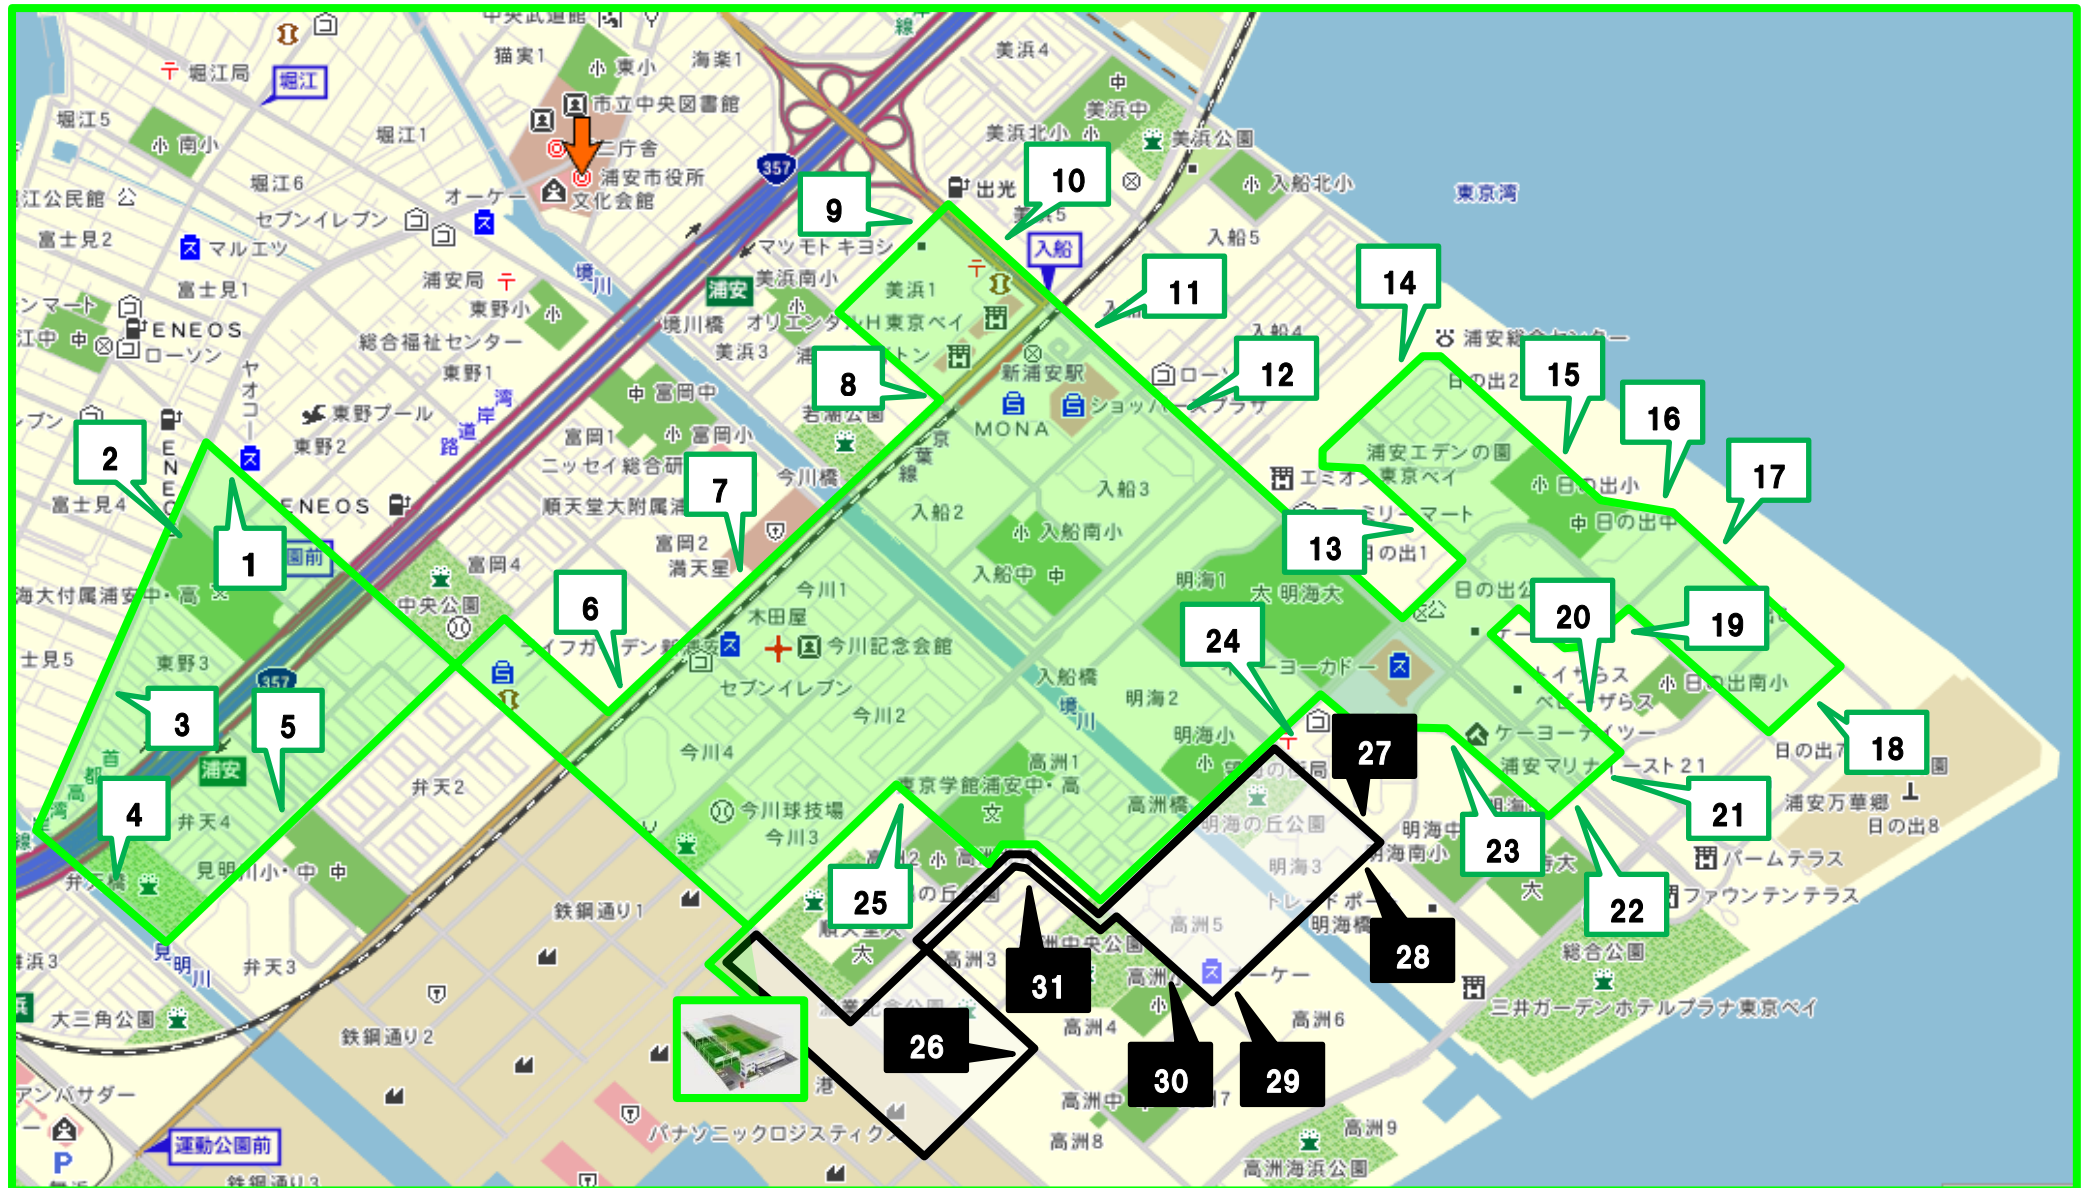

fellows 無料送迎バスルート②（ジュニアクラス迎え）

☆道路事情によりバスの到着時刻が多少前後致しますので、5分前にはバス停にてお待ち下さい。

☆バス停の詳細はHPにてご確認ください。(HP) www.fellowsnet.com

☆バスをご利用の方は必ずフロントにてご予約下さい。☎ 047(355)8300

ジュニアクラス 送りバスルート③ 時刻表

No.	バス停	迎え	No.	バス停	迎え
マイクロバス 1 巡目			18	日の出西バス停	17:06
1	ヤオコー向かい	16:45	19	日の出南小	17:07
2	東海大浦安	16:46	20	セレナビータ	17:08
3	東野 3 丁目バス停	16:47	21	パークシティSEA	17:09
4	弁天 4 丁目バス停	16:48	22	パークシティSOL	17:09
5	見明川小向かい	16:50	23	パークシティ新浦安	17:10
6	サンコーボ西口バス停	16:53	24	望海の街郵便局バス停	17:12
7	順天堂浦安病院横	16:53	25	高洲北小バス停	17:15
8	美浜西エステート	16:55	マイクロバス2巡目		
9	サンポー前	16:56	26	高洲 4 丁目バス停	17:20
10	美浜東団地バス停	16:57	27	望海の街バス停	17:28
11	入船東エステート	16:58	28	海園の街バス停	17:29
12	入船中央エステートバス停	16:58	29	潮音の街	17:29
13	ベイシティ浦安	17:01	30	高洲小	17:30
14	東京電力バス停	17:03	31	高洲バス停	17:30
15	日の出小バス停	17:04			
16	日の出東バス停	17:05			
17	アールフォーラムバス停	17:05	2016 年8月期より