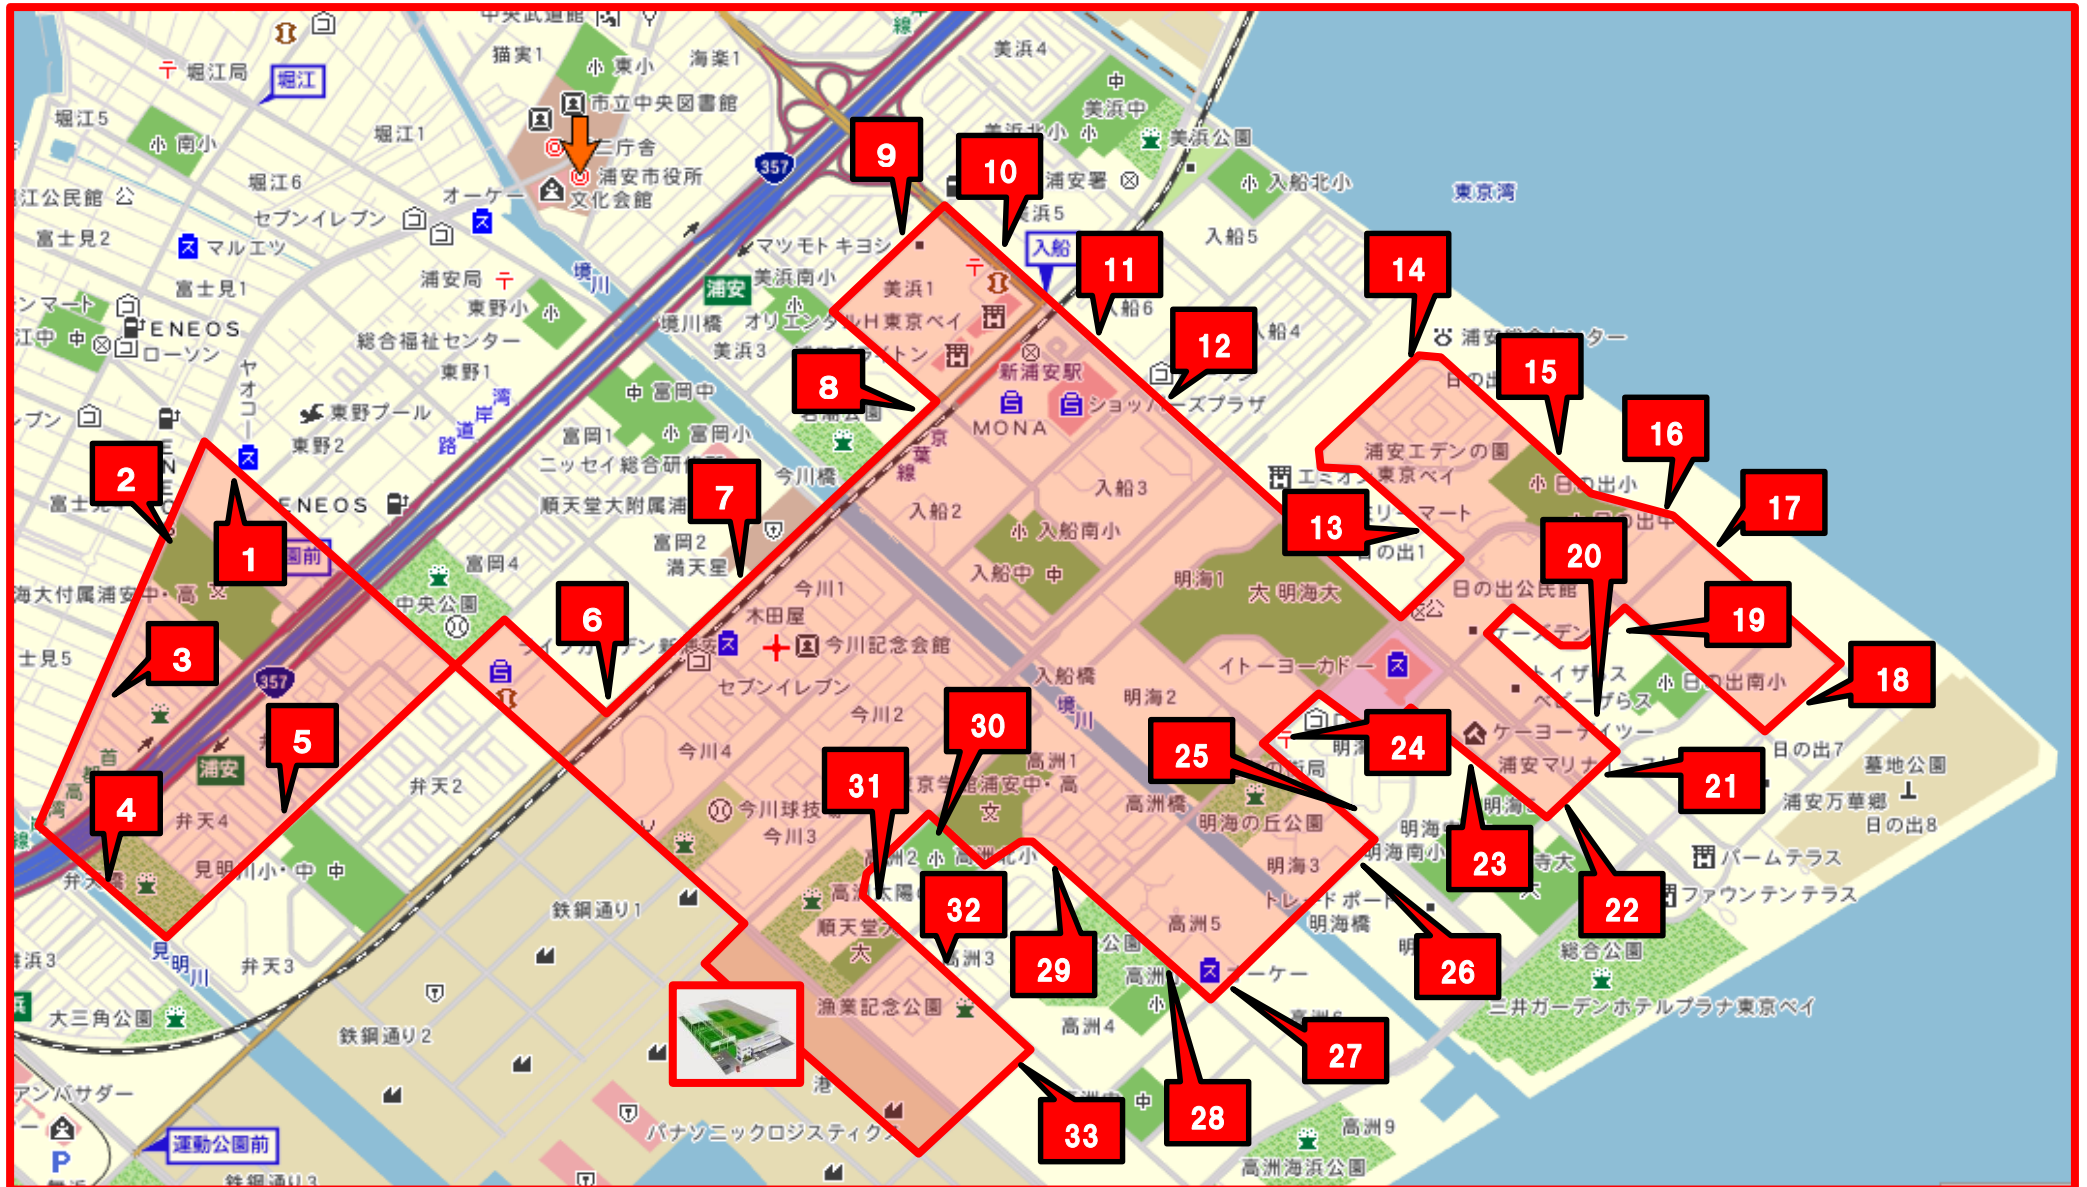

Fellows 無料送迎バスルート① 幼稚園クラス キッズクラス

☆道路事情によりバスの到着時刻が多少前後致しますので、5分前にはバス停にてお待ち下さい。

☆バス停の詳細はHPにてご確認ください。(HP) www.fellowsnet.com

☆バスをご利用の方は必ずフロントにてご予約下さい。☎ 047(355)8300

キッズクラス 送迎バスルート① 時刻表 車体:マイクロバス

No.	バス停	迎え	送り	No.	バス停	迎え	送り
1	ヤオコー向かい	15:50	17:50	19	日の出南小	16:12	18:12
2	東海大浦安	15:51	17:51	20	セレナビータ	16:13	18:13
3	東野 3 丁目バス停	15:52	17:52	21	パークシティSEA	16:14	18:14
4	弁天 4 丁目バス停	15:53	17:53	22	パークシティSOL	16:14	18:14
5	見明川小向かい	15:55	17:55	23	パークシティ新浦安	16:15	18:15
6	サンコーポ西口バス停	15:58	17:58	24	望海の街郵便局バス停	16:17	18:17
7	順天堂レストラン満点星	15:58	17:58	25	望海の街バス停	16:18	18:18
8	美浜西エステート	16:00	18:00	26	海園の街バス停	16:19	18:19
9	サンポー前	16:01	18:01	27	潮音の街	16:19	18:19
10	美浜東団地バス停	16:02	18:02	28	高洲小	16:20	18:20
11	入船東エステート	16:03	18:03	29	高洲バス停	16:20	18:20
12	入船中央エステートバス停	16:03	18:03	30	東京学館浦安	16:21	18:21
13	ベイシティ浦安	16:06	18:06	31	高洲県営住宅	16:22	18:22
14	東京電力バス停	16:08	18:08	32	高洲西児童公園バス停	16:23	18:23
15	日の出小バス停	16:09	18:09	33	高洲 4 丁目バス停	16:25	18:25
16	日の出東バス停	16:10	18:10				
17	アールフォーラムバス停	16:10	18:10				
18	日の出西バス停	16:11	18:11				