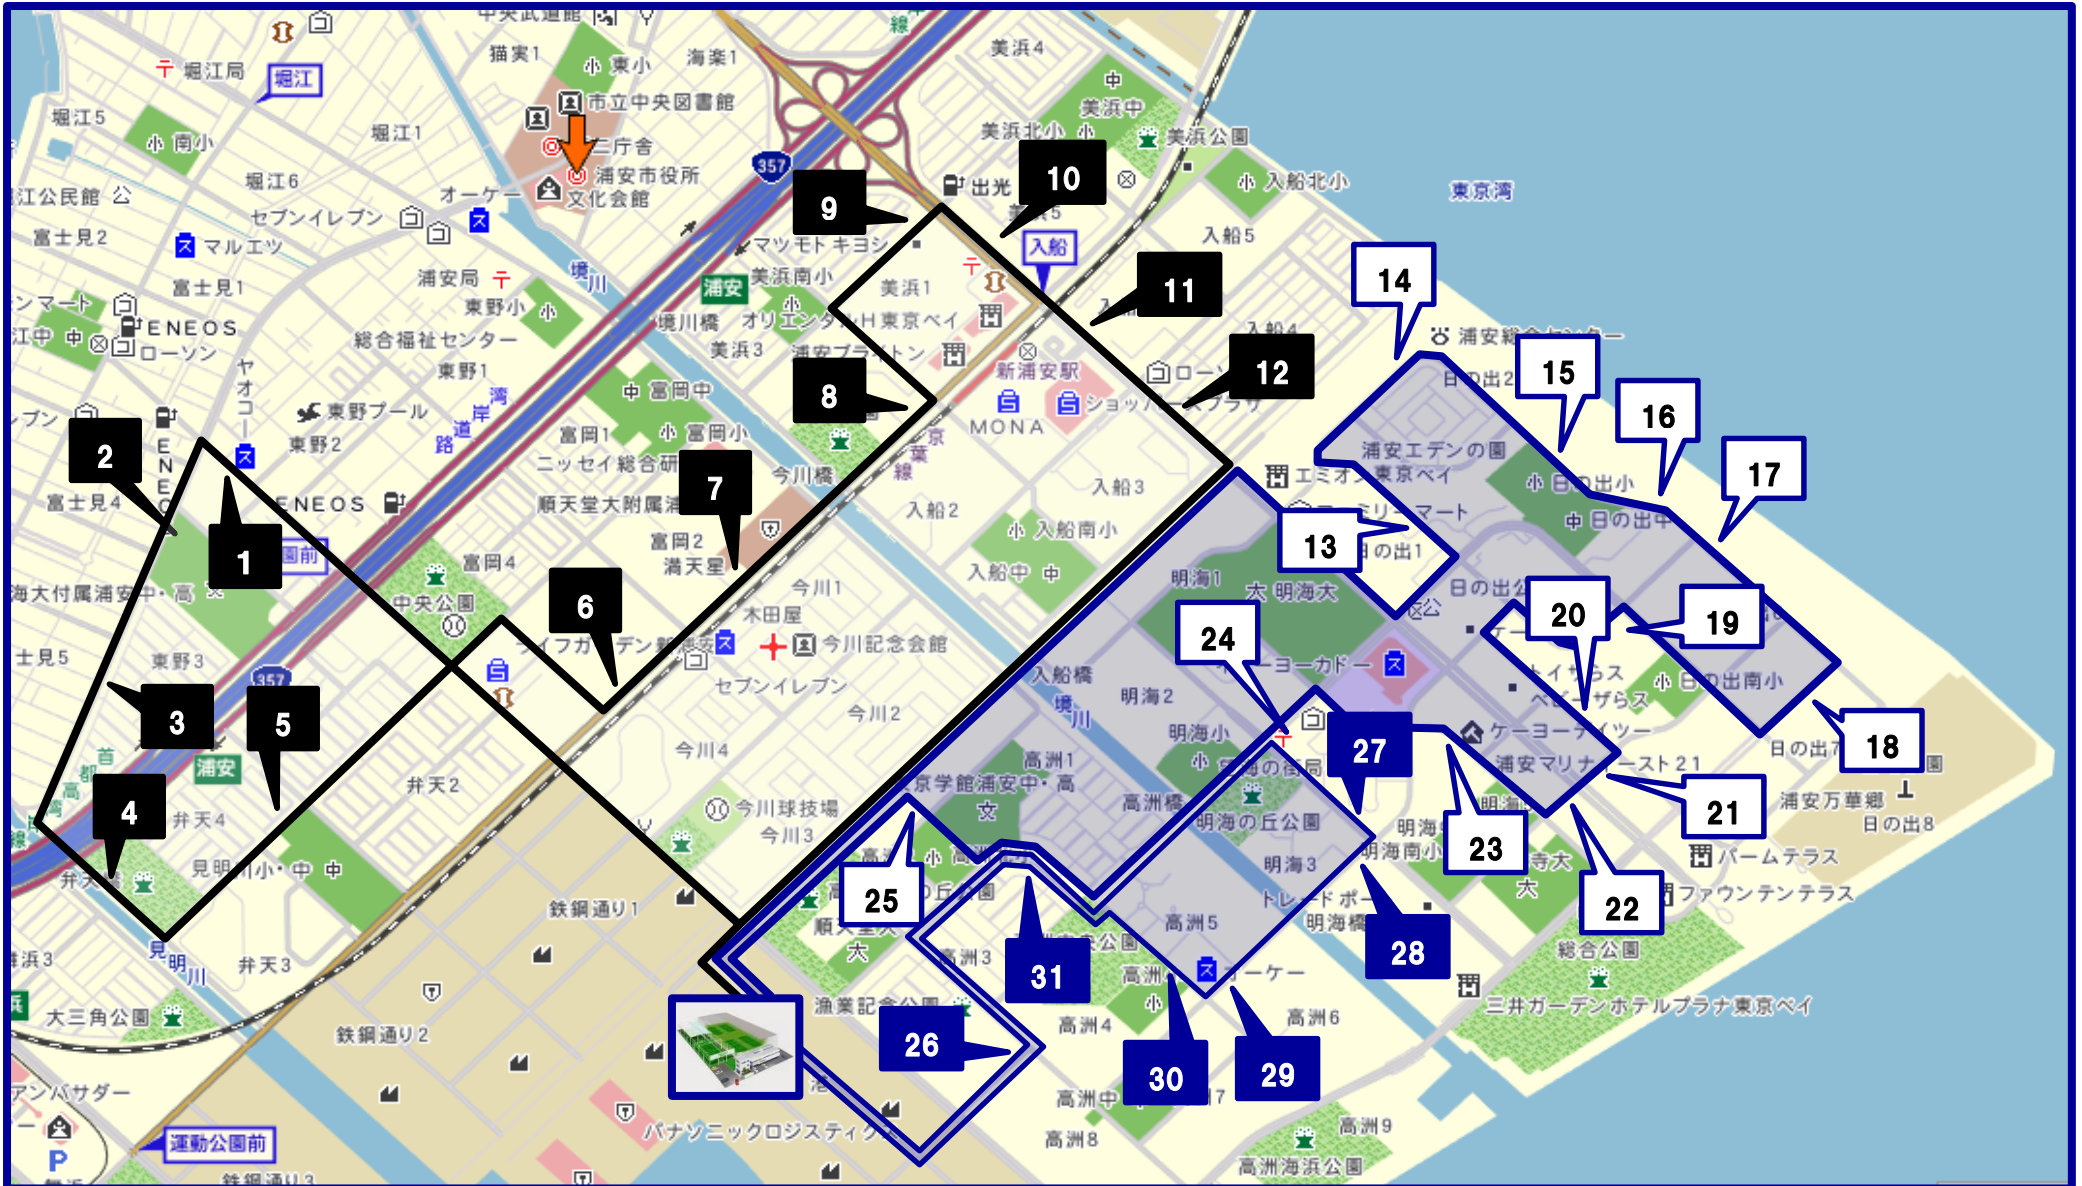

fellows 無料送迎バスルート③ (ジュニアクラス送り)

☆道路事情によりバスの到着時刻が多少前後致しますので、5分前にはバス停にてお待ち下さい。

☆バス停の詳細はHPにてご確認ください。(HP) www.fellowsnet.com

☆バスをご利用の方は必ずフロントにてご予約下さい。☎ 047(355)8300

ジュニアクラス 送りバスルート③ 時刻表

No.	バス停	送り	No.	バス停	送り
ハイエース			17	アールフォーラムバス停	19:14
1	ヤオコー向かい	19:15	18	日の出西バス停	19:15
2	東海大浦安	19:16	19	日の出南小	19:16
3	東野3丁目バス停	19:17	20	セレナビィータ	19:17
4	弁天4丁目バス停	19:18	21	パークシティSEA	19:18
5	見明川小向かい	19:20	22	パークシティSOL	19:18
6	サンコーポ西口バス停	19:23	23	パークシティ新浦安	19:19
7	順天堂レストラン満点星	19:23	24	望海の街郵便局バス停	19:21
8	美浜西エステート	19:25	25	高洲北小バス停	19:24
9	サンポー前	19:26	マイクロバス2巡目		
10	美浜東団地バス停	19:27	26	高洲4丁目バス停	19:30
11	入船東エステート	19:28	27	望海の街バス停	19:38
12	入船中央エステートバス停	19:28	28	海園の街バス停	19:39
マイクロバス1巡目			29	潮音の街	19:39
13	ベイシティ浦安	19:10	30	高洲小	19:40
14	東京電力バス停	19:12	31	高洲バス停	19:40
15	日の出小バス停	19:13			
16	日の出東バス停	19:14			

fellows 無料送迎バスルート②（ジュニアクラス迎え）

☆道路事情によりバスの到着時刻が多少前後致しますので、5分前にはバス停にてお待ち下さい。

☆バス停の詳細はHPにてご確認ください。(HP) www.fellowsnet.com

☆バスをご利用の方は必ずフロントにてご予約下さい。☎ 047(355)8300

ジュニアクラス 迎えバスルート② 時刻表

No.	バス停	迎え	No.	バス停	迎え
マイクロバス1巡目			18	日の出西バス停	17:06
1	ヤオコー向かい	16:45	19	日の出南小	17:07
2	東海大浦安	16:46	20	セレナビータ	17:08
3	東野 3 丁目バス停	16:47	21	パークシティSEA	17:09
4	弁天 4 丁目バス停	16:48	22	パークシティSOL	17:09
5	見明川小向かい	16:50	23	パークシティ新浦安	17:10
6	サンコーボ西口バス停	16:53	24	望海の街郵便局バス停	17:12
7	順天堂レストラン満点星	16:53	25	高洲北小バス停	17:15
8	美浜西エステート	16:55	マイクロバス 2 巡目		
9	サンポー前	16:56	26	高洲 4 丁目バス停	17:20
10	美浜東団地バス停	16:57	27	望海の街バス停	17:28
11	入船東エステート	16:58	28	海園の街バス停	17:29
12	入船中央エステートバス停	16:58	29	潮音の街	17:29
13	ベイシティ浦安	17:01	30	高洲小	17:30
14	東京電力バス停	17:03	31	高洲バス停	17:30
15	日の出小バス停	17:04			
16	日の出東バス停	17:05			
17	アールフォーラムバス停	17:05			