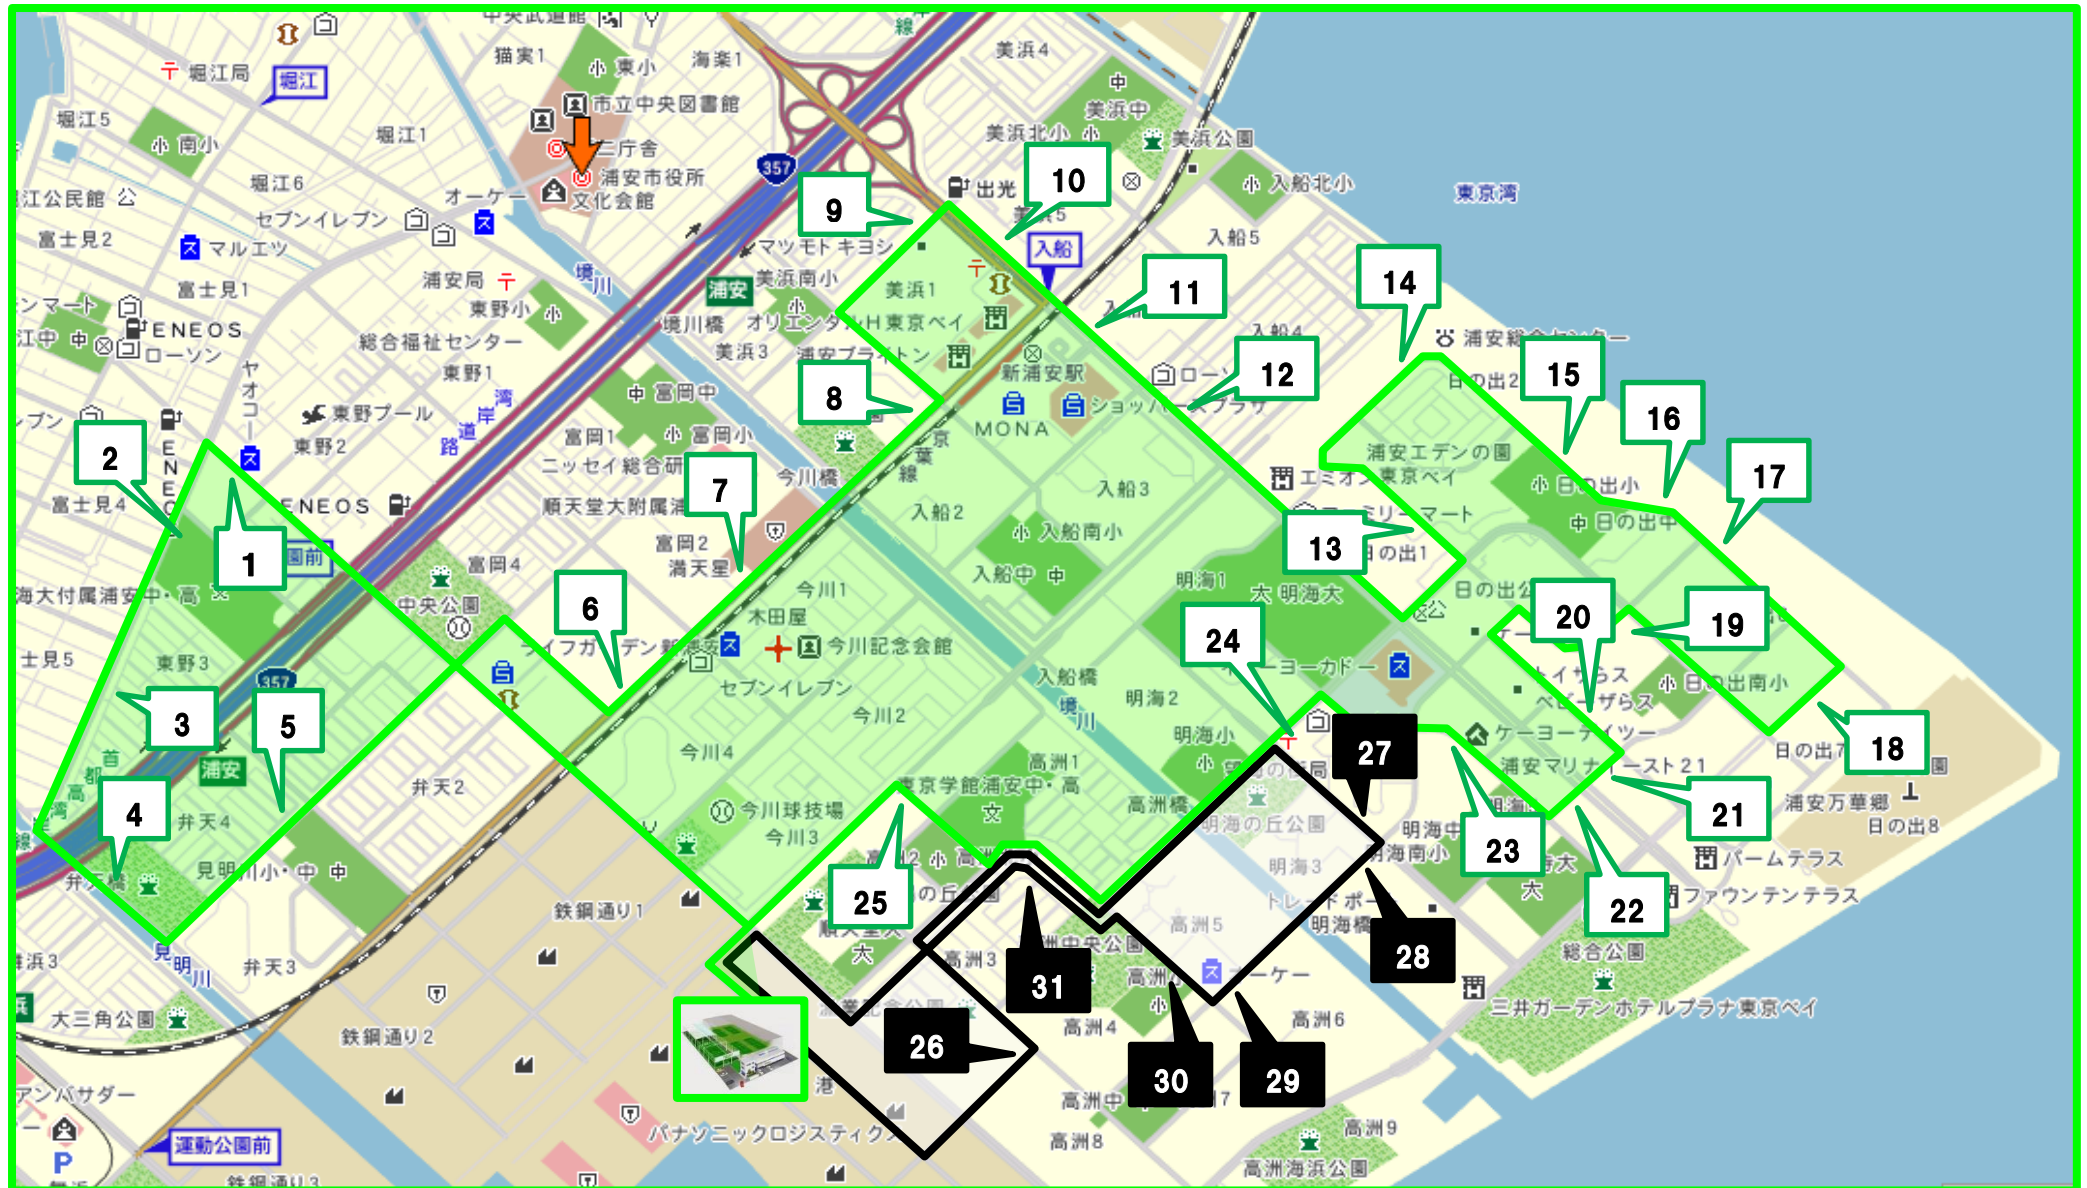

fellows 無料送迎バスルート③ (ジュニアクラス送り)

☆道路事情によりバスの到着時刻が多少前後致しますので、5分前にはバス停にてお待ち下さい。

☆バス停の詳細はHPにてご確認ください。(HP) www.fellowsnet.com

☆バスをご利用の方は必ずフロントにてご予約下さい。☎ 047(355)8300

ジュニアクラス 送りバスルート③ 時刻表

No.	バス停	送り	No.	バス停	送り
ハイエース			17	アールフォーラムバス停	19:14
1	ヤオコー向かい	19:15	18	日の出西バス停	19:15
2	東海大浦安	19:16	19	日の出南小	19:16
3	東野3丁目バス停	19:17	20	セレナビィータ	19:17
4	弁天4丁目バス停	19:18	21	パークシティSEA	19:18
5	見明川小向かい	19:20	22	パークシティSOL	19:18
6	サンコーポ西口バス停	19:23	23	パークシティ新浦安	19:19
7	順天堂レストラン満点星	19:23	24	望海の街郵便局バス停	19:21
8	美浜西エステート	19:25	25	高洲北小バス停	19:24
9	サンポー前	19:26	マイクロバス2巡目		
10	美浜東団地バス停	19:27	26	高洲4丁目バス停	19:30
11	入船東エステート	19:28	27	望海の街バス停	19:38
12	入船中央エステートバス停	19:28	28	海園の街バス停	19:39
マイクロバス1巡目			29	潮音の街	19:39
13	ベイシティ浦安	19:10	30	高洲小	19:40
14	東京電力バス停	19:12	31	高洲バス停	19:40
15	日の出小バス停	19:13			
16	日の出東バス停	19:14			

fellows 無料送迎バスルート②（ジュニアクラス迎え）

☆道路事情によりバスの到着時刻が多少前後致しますので、5分前にはバス停にてお待ち下さい。

☆バス停の詳細はHPにてご確認ください。(HP) www.fellowsnet.com

☆バスをご利用の方は必ずフロントにてご予約下さい。☎ 047(355)8300

ジュニアクラス 迎えバスルート② 時刻表

No.	バス停	迎え	No.	バス停	迎え
マイクロバス1巡目			18	日の出西バス停	17:06
1	ヤオコー向かい	16:45	19	日の出南小	17:07
2	東海大浦安	16:46	20	セレナビータ	17:08
3	東野 3 丁目バス停	16:47	21	パークシティSEA	17:09
4	弁天 4 丁目バス停	16:48	22	パークシティSOL	17:09
5	見明川小向かい	16:50	23	パークシティ新浦安	17:10
6	サンコーボ西口バス停	16:53	24	望海の街郵便局バス停	17:12
7	順天堂レストラン満点星	16:53	25	高洲北小バス停	17:15
8	美浜西エステート	16:55	マイクロバス 2 巡目		
9	サンポー前	16:56	26	高洲 4 丁目バス停	17:20
10	美浜東団地バス停	16:57	27	望海の街バス停	17:28
11	入船東エステート	16:58	28	海園の街バス停	17:29
12	入船中央エステートバス停	16:58	29	潮音の街	17:29
13	ベイシティ浦安	17:01	30	高洲小	17:30
14	東京電力バス停	17:03	31	高洲バス停	17:30
15	日の出小バス停	17:04			
16	日の出東バス停	17:05			
17	アールフォーラムバス停	17:05			