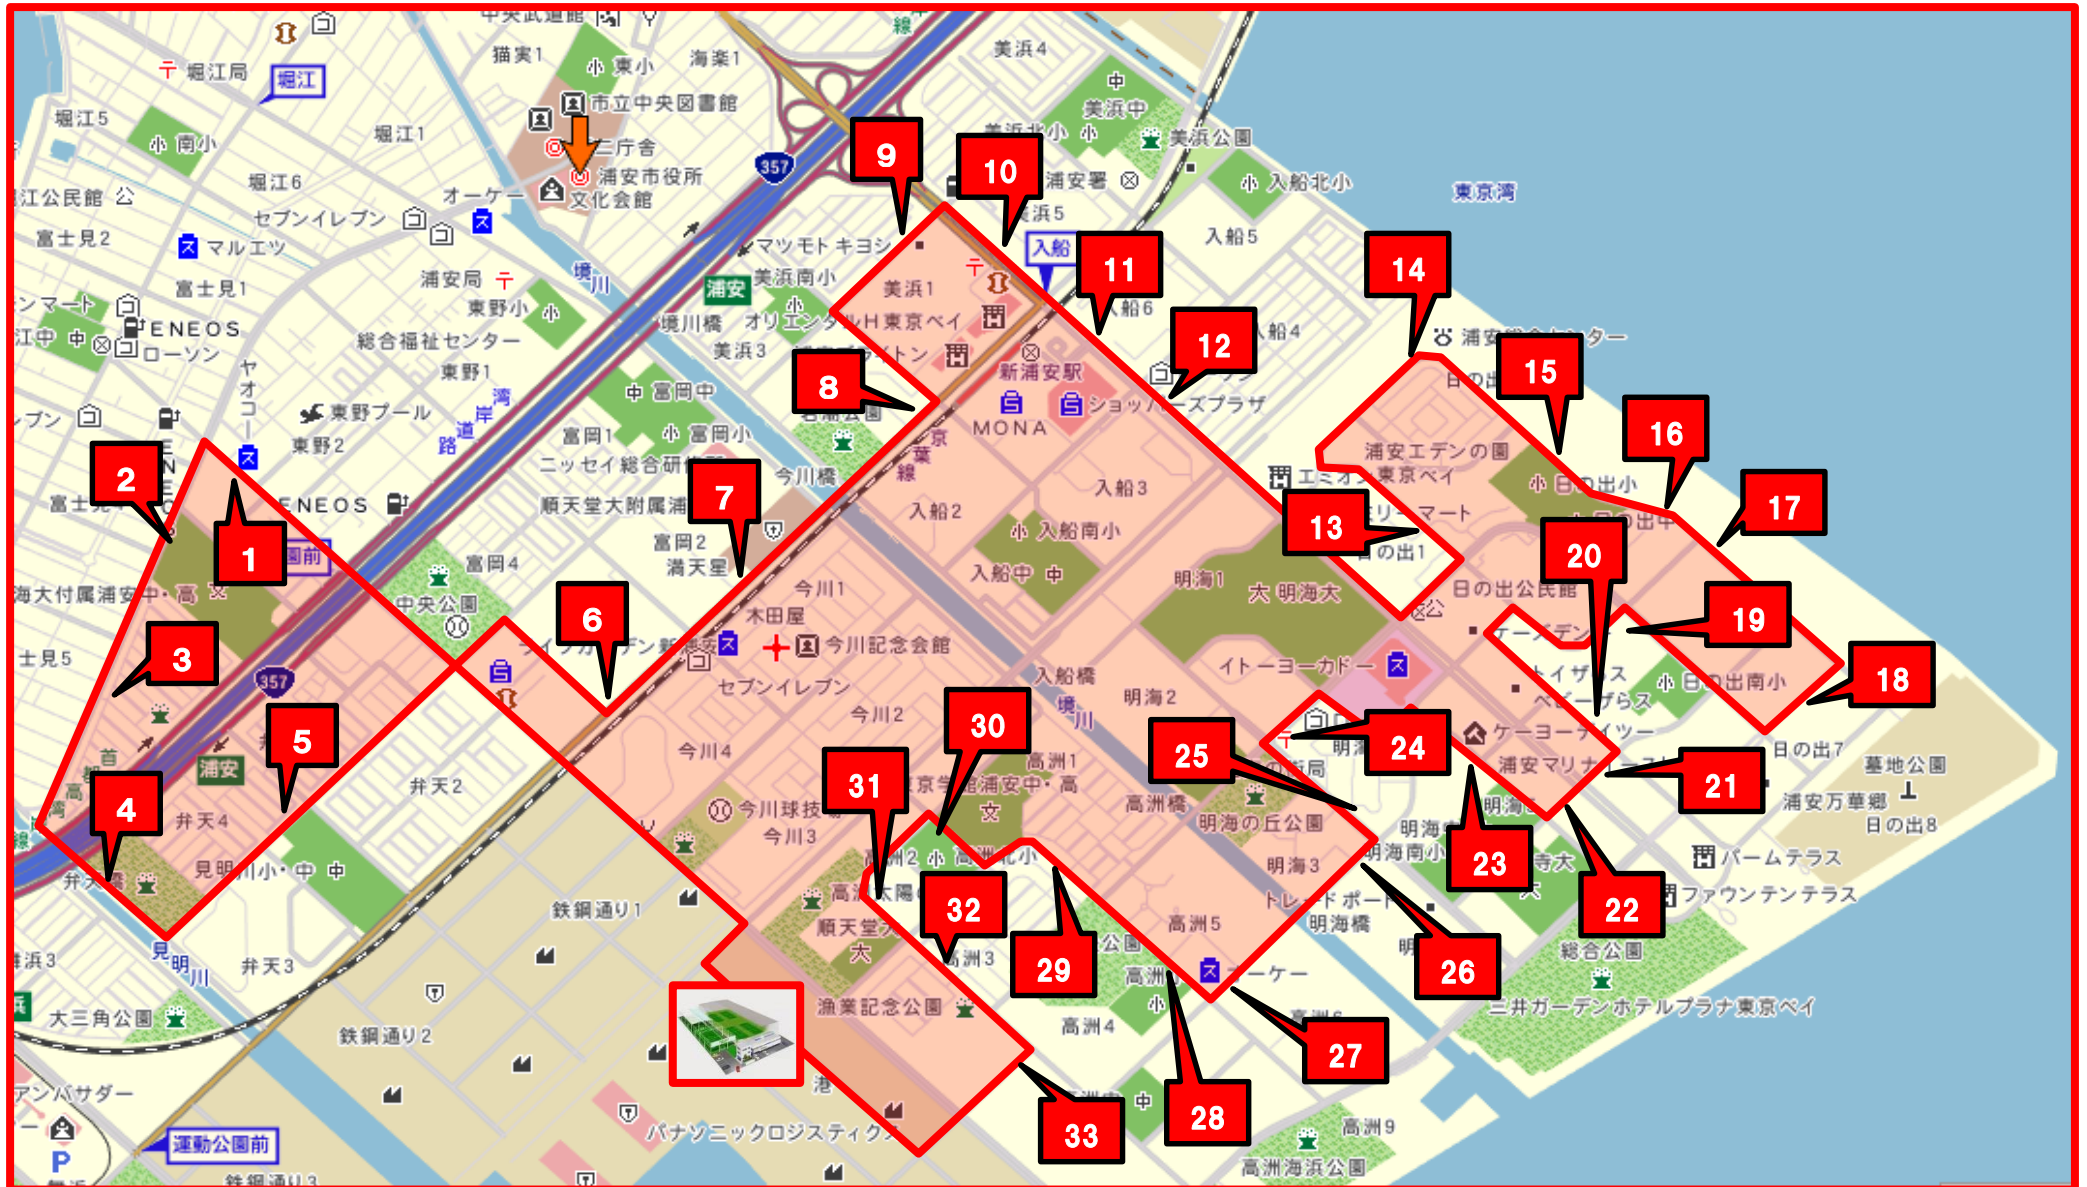

Fellows 無料送迎バスルート① 幼稚園クラス キッズクラス

☆道路事情によりバスの到着時刻が多少前後致しますので、5分前にはバス停にてお待ち下さい。

☆バス停の詳細はHPにてご確認ください。(HP) www.fellowsnet.com

☆バスをご利用の方は必ずフロントにてご予約下さい。☎ 047(355)8300

幼稚園クラス 送迎バスルート① 時刻表 車体:ハイエース (※ 水曜日・木曜日の1~4番はマイクロバスになります。)

No.	バス停	迎え	送り	No.	バス停	迎え	送り
1	ヤオコー向かい	14:30	16:30	19	日の出南小	14:52	16:52
2	東海大浦安	14:31	16:31	20	セレナビータ	14:53	16:53
3	東野3丁目バス停	14:32	16:32	21	パークシティSEA	14:54	16:54
4	弁天4丁目バス停	14:33	16:33	22	パークシティSOL	14:54	16:54
5	見明川小向かい	14:35	16:35	23	パークシティ新浦安	14:55	16:55
6	サンコーポ西口バス停	14:38	16:38	24	望海の街郵便局バス停	14:57	16:57
7	順天堂レストラン満点星	14:38	16:38	25	望海の街バス停	14:58	16:58
8	美浜西エステート	14:40	16:40	26	海園の街バス停	14:59	16:59
9	サンポー前	14:41	16:41	27	潮音の街	14:59	16:59
10	美浜東団地バス停	14:41	16:41	28	高洲小	15:00	17:00
11	入船東エステート	14:43	16:43	29	高洲バス停	15:00	17:00
12	入船中央エステートバス停	14:43	16:43	30	東京学館浦安	15:01	17:01
13	ベイシティ浦安	14:46	16:46	31	高洲県営住宅	15:02	17:02
14	東京電力バス停	14:48	16:48	32	高洲西児童公園バス停	15:03	17:03
15	日の出小バス停	14:49	16:49	33	高洲4丁目バス停	15:05	17:05
16	日の出東バス停	14:50	16:50				
17	アールフォーラムバス停	14:50	16:50				
18	日の出西バス停	14:51	16:51				